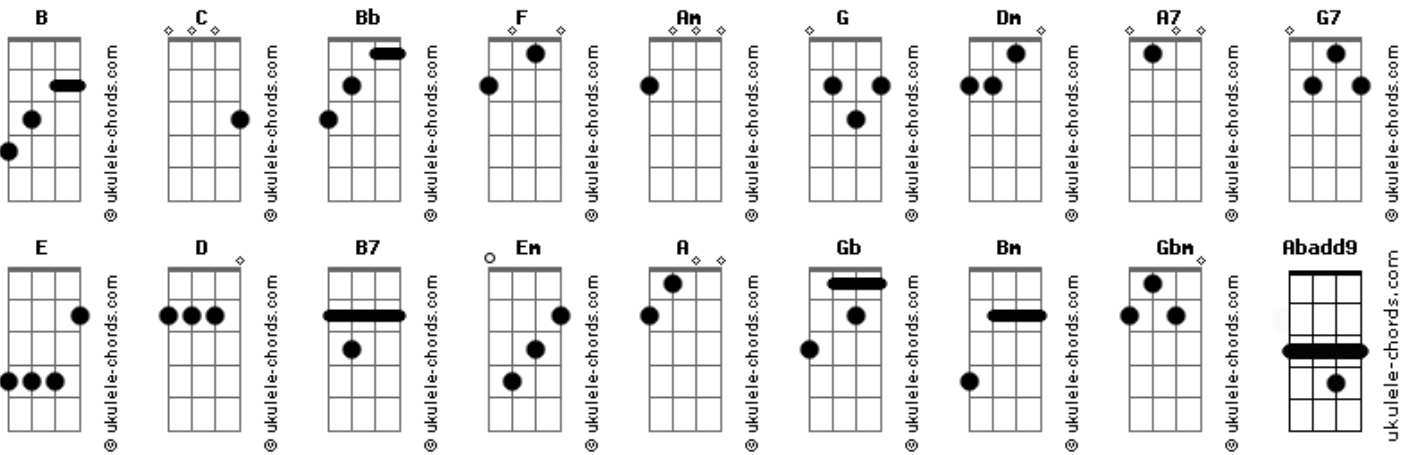

Diante do Trono - Rio de Janeiro

tom:

Intro: C Bb F C
 C Bb Am F
 C Bb F
 C Bb F

C G F C G F
 Esten - de
 C G F C G F
 Tuas a - sas
 Dm Dm Dm Dm Dm
 Tua som - bra
 C Bb Abadd9 F
 Descan - so
 C G F C G F
 Esten - de
 C G F C G F
 Tua cu - ra
 Dm Dm Dm Dm Dm Dm
 Teu ce - tro
 C Bb Dm F
 Teu man - to
 Am F F
 E que venha sobre nós Teu Rei - no
 Dm C G A7
 Justiça, alegria e paz
 C Bb C Bb
 Esten - de
 F G Dm
 Teus bra - ços
 F G C F C F
 So - bre nós
 Dm G7
 Rio de Janeiro
 Dm G
 Que o Cristo vivo e verdadeiro
 G C F C F C
 Estenda os braços sobre nós
 Dm G7
 Rio de Janeiro
 Dm G
 Que o Cristo vivo e verdadeiro
 G C F
 Estenda os braços sobre nós (Estenda os
 Dm G
 Braços sobre nós)
 G C F C G
 E nos abenço - e (E nos abenço - e)
 A7 Dm C F F
 E nos perdo - e (E nos perdo - e)

Acordes

G D G D B
 E nos ilumi - ne
 B7 Em D D
 Que Ele nos ensine seus caminhos e as suas
 C G A
 Leis

[Ponte] Dadd9 G Dadd9 G
 Dadd9 G Dadd9 G
 Em D G G
 Em D G Gb
 G Gb G

Gb G Bm G G
 E que venha sobre nós teu reino
 Em D A B7
 Justiça, alegria e paz
 D C D C
 Esten - de
 G A Em
 Teus bra - ços
 G A D G D G
 So - bre nós
 D G
 Rio de Janeiro
 D Bm
 Que o Cristo vivo e verdadeiro
 Bm Em G Em G A
 Estenda os braços sobre nós
 D G
 Rio de Janeiro
 D Bm
 Que o Cristo vivo e verdadeiro
 Em G
 Estenda os braços sobre nós (Estenda os
 Em G
 Braços sobre nós)
 A D G D A
 E nos abenço - e (E nos abenço e)
 B7 Em D G G
 E nos perdo - e (E nos perdo - e)
 A D G D A
 E nos abenço - e (E nos abenço e)
 B7 Em D C Gbm B7
 E nos perdo - e (E nos perdo - e)
 Em G
 Estende (Estende) teus braços (teus braços) sobre nós