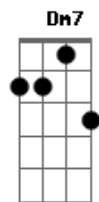

© ukulele-chords.com