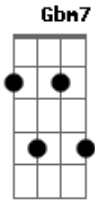

© ukulele-chords.com