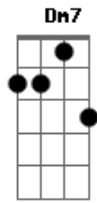

© ukulele-chords.com