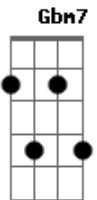

© ukulele-chords.com