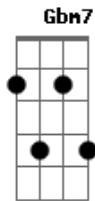

© ukulele-chords.com