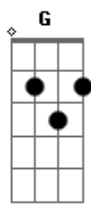

© ukulele-chords.com

© ukulele-chords.com