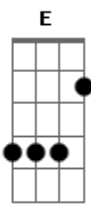

© ukulele-chords.com