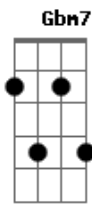

© ukulele-chords.com