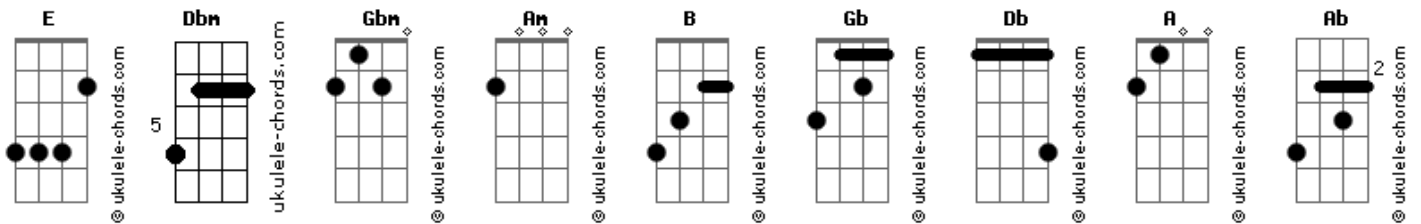

Diante do Trono - Pra Sempre Com Você

tom:

Intro: E Dbm Gbm Am
 E B Gb E
 E B Gb E
 Gb Db A Ab
 A Ab Eb E

E
 Meu amor
 Dbm
 Livremente entreguei
 Gbm
 Meu perdão eu te dei
 Am
 Nada pode gastar
 E
 Meu coração
 Am
 Foi o mais rejeitado
 Gbm
 Já provei no calvário
 C E
 Que pra sempre estarei com você
 C E
 Para sempre estarei com você
 C
 Para sempre

E Dbm
 Quem vai te separar do meu amor?
 Gbm
 Nenhum poder no céu
 Am
 Nem morte e nem vida

E Dbm
 Quem vai te separar do meu amor?
 Gbm
 Na escuridão te vi
 Am
 A noite para mim
 E
 É dia

(E Dbm Gbm Am)

[Solo] E B Gb E
 E B Gb E
 Gb Db A Ab
 A Ab Eb E

E
 Meu bem
 Dbm G
 Que alegria te ouvir
 Gbm
 Quando canta pra mim
 C E
 Para sempre eu te escutarei

Acordes

C E
 Para sempre eu te escutarei
 C
 Para sempre
 E Dbm
 Quem vai te separar do meu amor?
 Gbm
 Nenhum poder no céu
 Am
 Nem morte e nem vida
 E Dbm
 Quem vai te separar do meu amor?
 Gbm
 Na escuridão te vi
 Am
 A noite para mim
 E Dbm
 Quem vai te separar do meu amor?
 Gbm
 Nenhum poder no céu
 Am
 Nem morte e nem vida
 E Dbm
 Quem vai te separar do meu amor?
 Gbm
 Na escuridão te vi
 Am
 A noite para mim
 E
 É dia