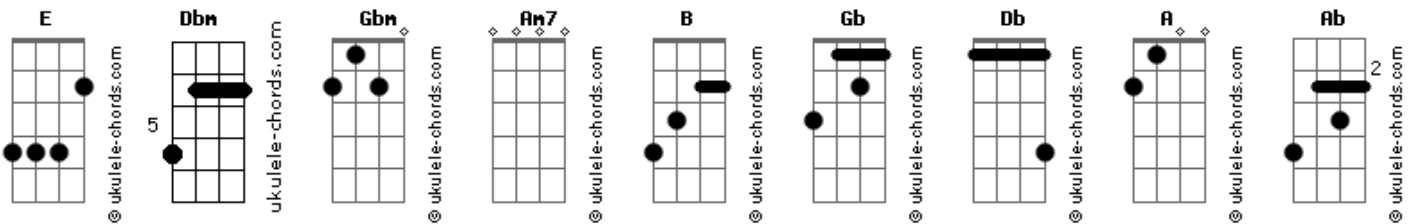

Diante do Trono - Pra Sempre Com Você

tom: E

Intro: E Dbm Gbm Am7
E B Gb E
E B Gb E
Gb Db A Ab
A Ab Eb E

E
 Meu amor
Dbm
 Livremente entreguei
Gbm
 Meu perdão eu te dei
Am7
 Nada pode gastar
E
 Meu coração
Am7
 Foi o mais rejeitado
Gbm
 Já provei no calvário
C E
 Que pra sempre estarei com você
C E
 Para sempre estarei com você
C
 Para sempre

E Dbm
 Quem vai te separar do meu amor?
Gbm
 Nenhum poder no céu
Am7
 Nem morte e nem vida

E Dbm
 Quem vai te separar do meu amor?
Gbm
 Na escuridão te vi
Am7
 A noite para mim
E
 É dia

(E Dbm Gbm Am7)

[Solo] E B Gb E
E B Gb E
Gb Db A Ab
A Ab Eb E

E
 Meu bem
Dbm G
 Que alegria te ouvir
Gbm
 Quando canta pra mim
C E
 Para sempre eu te escutarei

Acordes

C E
 Para sempre eu te escutarei
C
 Para sempre

E Dbm
 Quem vai te separar do meu amor?
Gbm
 Nenhum poder no céu
Am7
 Nem morte e nem vida

E Dbm
 Quem vai te separar do meu amor?
Gbm
 Na escuridão te vi
Am7
 A noite para mim
E Dbm
 Quem vai te separar do meu amor?
Gbm
 Nenhum poder no céu
Am7
 Nem morte e nem vida

E Dbm
 Quem vai te separar do meu amor?
Gbm
 Na escuridão te vi
Am7
 A noite para mim
E
 É dia