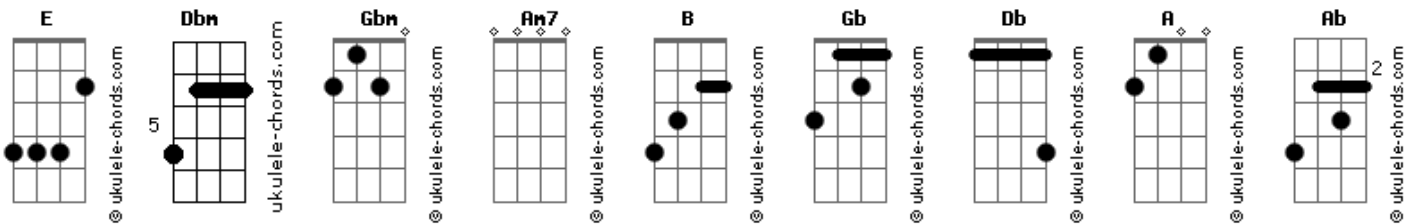

Diante do Trono - Pra Sempre Com Você

tom:

Intro: E Dbm Gbm Am7
 E B Gb E
 E B Gb E
 Gb Db A Ab
 A Ab Eb E

E
 Meu amor
 Dbm
 Livremente entreguei
 Gbm
 Meu perdão eu te dei
 Am7
 Nada pode gastar
 E
 Meu coração
 Am7
 Foi o mais rejeitado
 Gbm
 Já provei no calvário
 C E
 Que pra sempre estarei com você
 C E
 Para sempre estarei com você
 C
 Para sempre

E Dbm
 Quem vai te separar do meu amor?
 Gbm
 Nenhum poder no céu
 Am7
 Nem morte e nem vida

E Dbm
 Quem vai te separar do meu amor?
 Gbm
 Na escuridão te vi
 Am7
 A noite para mim
 E
 É dia
 (E Dbm Gbm Am7)

[Solo] E B Gb E
 E B Gb E
 Gb Db A Ab
 A Ab Eb E

E
 Meu bem
 Dbm G
 Que alegria te ouvir
 Gbm
 Quando canta pra mim
 C E
 Para sempre eu te escutarei

Acordes

C E
 Para sempre eu te escutarei
 C
 Para sempre
 E Dbm
 Quem vai te separar do meu amor?
 Gbm
 Nenhum poder no céu
 Am7
 Nem morte e nem vida
 E Dbm
 Quem vai te separar do meu amor?
 Gbm
 Na escuridão te vi
 Am7
 A noite para mim
 E Dbm
 Quem vai te separar do meu amor?
 Gbm
 Nenhum poder no céu
 Am7
 Nem morte e nem vida
 E Dbm
 Quem vai te separar do meu amor?
 Gbm
 Na escuridão te vi
 Am7
 A noite para mim
 E
 É dia
 (E Dbm Gbm Am7)
 [Solo] E B Gb E
 E B Gb E
 Gb Db A Ab
 A Ab Eb E
 E Dbm Gbm
 Estarei pra sempre com você
 Am7
 Pra sempre com você
 E Dbm Gbm
 Estarei pra sempre com você
 Am7
 Pra sempre com você
 E Dbm Gbm
 Estarei pra sempre com você
 Am7
 Pra sempre com você
 [Final] E Dbm Gbm Am7
 E B Gb E
 E B Gb E
 Gb Db A Ab
 A Ab Eb E