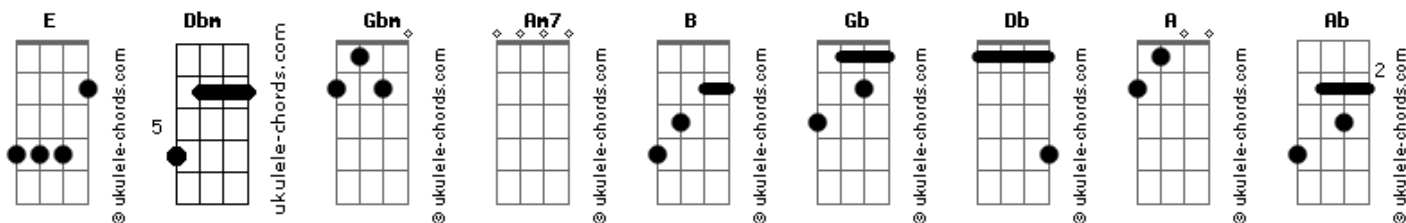

# Diante do Trono - Pra Sempre Com Você

tom:

Intro: E Dbm Gbm Am7  
 E B Gb E  
 E B Gb E  
 Gb Db A Ab  
 A Ab Eb E

E  
 Meu amor  
 Dbm  
 Livremente entreguei  
 Gbm  
 Meu perdão eu te dei  
 Am7  
 Nada pode gastar  
 E  
 Meu coração  
 Am7  
 Foi o mais rejeitado  
 Gbm  
 Já provei no calvário  
 C E  
 Que pra sempre estarei com você  
 C E  
 Para sempre estarei com você  
 C  
 Para sempre

E Dbm  
 Quem vai te separar do meu amor?  
 Gbm  
 Nenhum poder no céu  
 Am7  
 Nem morte e nem vida

E Dbm  
 Quem vai te separar do meu amor?  
 Gbm  
 Na escuridão te vi  
 Am7  
 A noite para mim  
 E  
 É dia

( E Dbm Gbm Am7 )

[Solo] E B Gb E  
 E B Gb E  
 Gb Db A Ab  
 A Ab Eb E

E  
 Meu bem  
 Dbm G  
 Que alegria te ouvir  
 Gbm  
 Quando canta pra mim  
 C E  
 Para sempre eu te escutarei

## Acordes

C E  
 Para sempre eu te escutarei  
 C  
 Para sempre  
 E Dbm  
 Quem vai te separar do meu amor?  
 Gbm  
 Nenhum poder no céu  
 Am7  
 Nem morte e nem vida  
 E Dbm  
 Quem vai te separar do meu amor?  
 Gbm  
 Na escuridão te vi  
 Am7  
 A noite para mim  
 E Dbm  
 Quem vai te separar do meu amor?  
 Gbm  
 Nenhum poder no céu  
 Am7  
 Nem morte e nem vida  
 E Dbm  
 Quem vai te separar do meu amor?  
 Gbm  
 Na escuridão te vi  
 Am7  
 A noite para mim  
 E  
 É dia  
 ( E Dbm Gbm Am7 )  
 [Solo] E B Gb E  
 E B Gb E  
 Gb Db A Ab  
 A Ab Eb E  
 E Dbm Gbm  
 Estarei pra sempre com você  
 Am7  
 Pra sempre com você  
 E Dbm Gbm  
 Estarei pra sempre com você  
 Am7  
 Pra sempre com você  
 E Dbm Gbm  
 Estarei pra sempre com você  
 Am7  
 Pra sempre com você  
 [Final] E Dbm Gbm Am7  
 E B Gb E  
 E B Gb E  
 Gb Db A Ab  
 A Ab Eb E