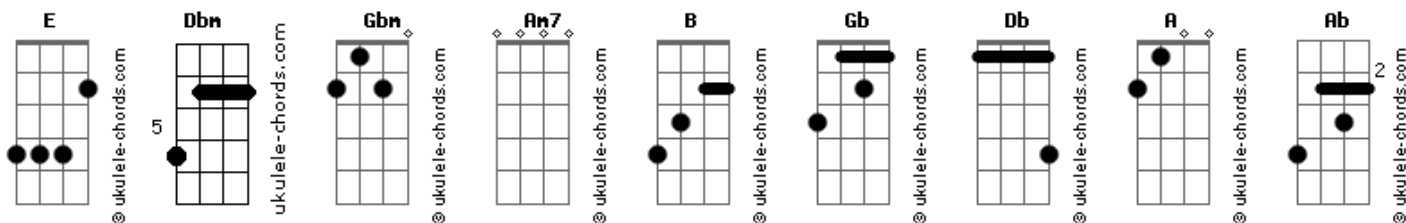

Diante do Trono - Pra Sempre Com Você

tom:

Intro: E Dbm Gbm Am7
 E B Gb E
 E B Gb E
 Gb Db A Ab
 A Ab Eb E

E
 Meu amor
 Dbm
 Livremente entreguei
 Gbm
 Meu perdão eu te dei
 Am7
 Nada pode gastar
 E
 Meu coração
 Am7
 Foi o mais rejeitado
 Gbm
 Já provei no calvário
 C E
 Que pra sempre estarei com você
 C E
 Para sempre estarei com você
 C
 Para sempre

E Dbm
 Quem vai te separar do meu amor?
 Gbm
 Nenhum poder no céu
 Am7
 Nem morte e nem vida

E Dbm
 Quem vai te separar do meu amor?
 Gbm
 Na escuridão te vi
 Am7
 A noite para mim
 E
 É dia

(E Dbm Gbm Am7)

[Solo] E B Gb E
 E B Gb E
 Gb Db A Ab
 A Ab Eb E

E
 Meu bem
 Dbm G
 Que alegria te ouvir
 Gbm
 Quando canta pra mim
 C E
 Para sempre eu te escutarei

Acordes

C E
 Para sempre eu te escutarei
 C
 Para sempre
 E Dbm
 Quem vai te separar do meu amor?
 Gbm
 Nenhum poder no céu
 Am7
 Nem morte e nem vida
 E Dbm
 Quem vai te separar do meu amor?
 Gbm
 Na escuridão te vi
 Am7
 A noite para mim
 E Dbm
 Quem vai te separar do meu amor?
 Gbm
 Nenhum poder no céu
 Am7
 Nem morte e nem vida
 E Dbm
 Quem vai te separar do meu amor?
 Gbm
 Na escuridão te vi
 Am7
 A noite para mim
 E
 É dia
 (E Dbm Gbm Am7)
 [Solo] E B Gb E
 E B Gb E
 Gb Db A Ab
 A Ab Eb E
 E Dbm Gbm
 Estarei pra sempre com você
 Am7
 Pra sempre com você
 E Dbm Gbm
 Estarei pra sempre com você
 Am7
 Pra sempre com você
 E Dbm Gbm
 Estarei pra sempre com você
 Am7
 Pra sempre com você
 [Final] E Dbm Gbm Am7
 E B Gb E
 E B Gb E
 Gb Db A Ab
 A Ab Eb E