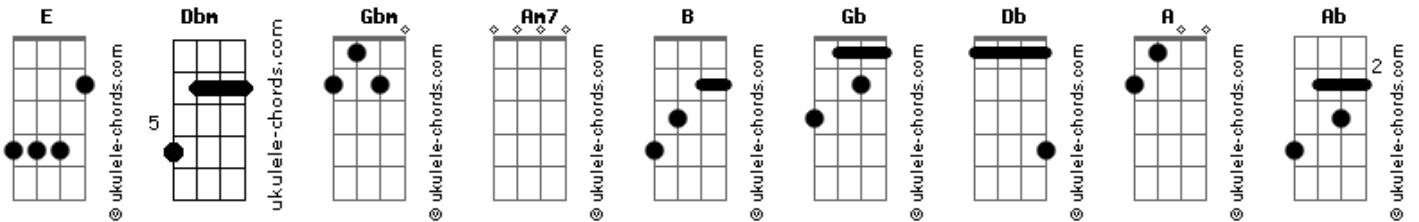

# Diante do Trono - Pra Sempre Com Você

tom:

Intro: E Dbm Gbm Am7  
 E B Gb E  
 E B Gb E  
 Gb Db A Ab  
 A Ab Eb E

E  
 Meu amor  
 Dbm  
 Livremente entreguei  
 Gbm  
 Meu perdão eu te dei  
 Am7  
 Nada pode gastar  
 E  
 Meu coração  
 Am7  
 Foi o mais rejeitado  
 Gbm  
 Já provei no calvário  
 C E  
 Que pra sempre estarei com você  
 C E  
 Para sempre estarei com você  
 C  
 Para sempre

E Dbm  
 Quem vai te separar do meu amor?  
 Gbm  
 Nenhum poder no céu  
 Am7  
 Nem morte e nem vida

E Dbm  
 Quem vai te separar do meu amor?  
 Gbm  
 Na escuridão te vi  
 Am7  
 A noite para mim  
 E  
 É dia  
 ( E Dbm Gbm Am7 )

[Solo] E B Gb E  
 E B Gb E  
 Gb Db A Ab  
 A Ab Eb E

E  
 Meu bem  
 Dbm G  
 Que alegria te ouvir  
 Gbm  
 Quando canta pra mim  
 C E  
 Para sempre eu te escutarei

## Acordes

C E  
 Para sempre eu te escutarei  
 C  
 Para sempre  
 E Dbm  
 Quem vai te separar do meu amor?  
 Gbm  
 Nenhum poder no céu  
 Am7  
 Nem morte e nem vida  
 E Dbm  
 Quem vai te separar do meu amor?  
 Gbm  
 Na escuridão te vi  
 Am7  
 A noite para mim  
 E Dbm  
 Quem vai te separar do meu amor?  
 Gbm  
 Nenhum poder no céu  
 Am7  
 Nem morte e nem vida  
 E Dbm  
 Quem vai te separar do meu amor?  
 Gbm  
 Na escuridão te vi  
 Am7  
 A noite para mim  
 E  
 É dia  
 ( E Dbm Gbm Am7 )  
 [Solo] E B Gb E  
 E B Gb E  
 Gb Db A Ab  
 A Ab Eb E  
 E Dbm Gbm  
 Estarei pra sempre com você  
 Am7  
 Pra sempre com você  
 E Dbm Gbm  
 Estarei pra sempre com você  
 Am7  
 Pra sempre com você  
 E Dbm Gbm  
 Estarei pra sempre com você  
 Am7  
 Pra sempre com você  
 [Final] E Dbm Gbm Am7  
 E B Gb E  
 E B Gb E  
 Gb Db A Ab  
 A Ab Eb E