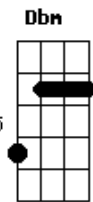

© ukulele-chords.com