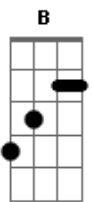

B Gb
Grande, tão grande, alto, tão alto!
Abm E Dbm Gb
Fundo, profundo, é maior que o mundo
B Gb
Mas é pequeno, cabe lá dentro
Abm E Dbm Gbm B
Do coração de quem se entrega ao Salvador

(B Gb Abm E)

B Gb Abm
Jesus deixou toda Sua glória
E B Dbm Gb
Veio ao mundo como homem pra nos salvar!
B Gb Abm
Viveu aqui e conheceu nossas dores
E B Dbm Gb
Mas tudo Ele sofreu e venceu em nosso lugar

E Gb Dbm Gb
Pra nos mostrar que o criador, o único Deus
B Gb Abm
Nos ama e deseja restaurar
E Gb
Seu perdão vai além dos céus
G Abm
Nenhum monte é tão alto
E B Dbm Gb B
Nenhum vale tão profundo como o amor do nosso Deus

B Gb
Grande, tão grande, alto, tão alto!
Abm E Dbm Gb
Fundo, profundo, é maior que o mundo
B Gb
Mas é pequeno, cabe lá dentro
Abm E Dbm Gbm B
Do coração de quem se entrega ao Salvador

E B
Você também, meu amigo
Dbm B Gb Abm
Precisa abrir o seu coração
E Gb
E receber o amor de Deus
Dbm Gb B
Se entregando a Jesus

B Gb
Grande, tão grande, alto, tão alto!
Abm E Dbm Gb
Fundo, profundo, é maior que o mundo
B Gb
Mas é pequeno, cabe lá dentro
Abm E Dbm Gbm B
Do coração de quem se entrega ao Salvador

E Gb
Seu perdão vai além dos céus
G Abm
Nenhum monte é tão alto
E B Dbm Gb B
Nenhum vale tão profundo como o amor do nosso Deus

Acordes

© ukulele-chords.com