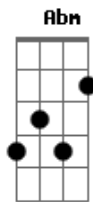

© ukulele-chords.com