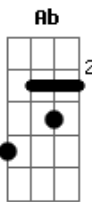

© ukulele-chords.com