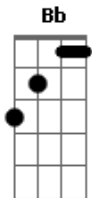

© ukulele-chords.com