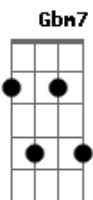

© ukulele-chords.com