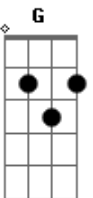

© ukulele-chords.com