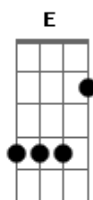

© ukulele-chords.com