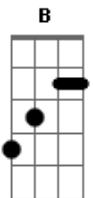

© ukulele-chords.com