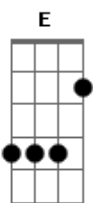

© ukulele-chords.com