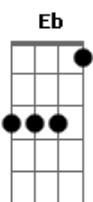

© ukulele-chords.com