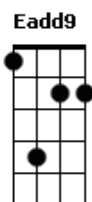

© ukulele-chords.com