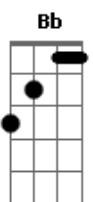

© ukulele-chords.com