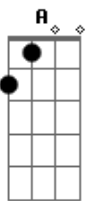

Diante do Trono - Minha Herança

Tom: D

(intro) D D G Bb Gm7 D D Em7 A G A

De que me valeria ganhar o mundo inteiro

E perder a alma?

E perder a única razão de ser?

Desde que O encontrei

Tudo mais eu desprezei

Só quero ter a Cristo e ser achada Nele

Só quero conhecê-Lo e o Seu poder

Senhor, Tu és a minha herança

Tua presença, o meu bem maior

Nada se compara

Nada é mais importante

Tua presença é melhor que ouro e bens

Delícias eternas achei

Em Tua presença

(instrumental) D D G Bb Gm7 D G Em7 A A A A

De que me valeria ganhar o mundo inteiro

E perder a alma?

E perder a única razão de ser?

Desde que O encontrei

Tudo mais eu desprezei

A D D

Só quero ter a Cristo e ser achada Nele

Só quero conhecê-lo e o Seu poder

Senhor, Tu és a minha herança

Tua presença, o meu bem maior

Nada se compara

Nada é mais importante

Tua presença é melhor que ouro e bens

Delícias eternas achei

Em Tua presença

Nenhuma conquista

Reconhecimento

Nenhuma alegria é maior

Que Tua presença

(Bm7 Bb Gm7 C D Bm7 Bb Gm7 C G F Bb A A)

Senhor, Tu és a minha herança

Tua presença, o meu bem maior

Nada se compara

Nada é mais importante

Tua presença é melhor que ouro e bens

Delícias eternas achei

Em Tua presença

Nada se compara

Nada é mais importante

Tua presença é melhor que ouro e bens

Delícias eternas achei

Em Tua presença

Nada se compara

Nada é mais importante

Tua presença é melhor que ouro e bens

Delícias eternas achei

Em Tua presença

(fim) D Gm7 (3x)

D Gm7 D

Acordes

© ukulele-chords.com