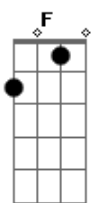

© ukulele-chords.com