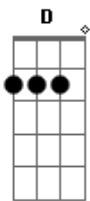

© ukulele-chords.com