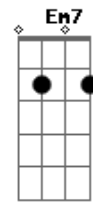

© ukulele-chords.com