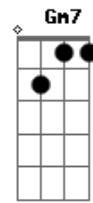

© ukulele-chords.com