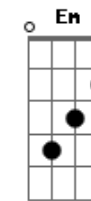

© ukulele-chords.com