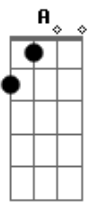

Diante do Trono - Minha Herança

Tom: D

(intro) D D G Bb Gm7 D D Em7 A G A

De que me valeria ganhar o mundo inteiro

E perder a alma?

E perder a única razão de ser?

Desde que O encontrei

Tudo mais eu desprezei

Só quero ter a Cristo e ser achada Nele

Só quero conhecê-Lo e o Seu poder

Senhor, Tu és a minha herança

Tua presença, o meu bem maior

Nada se compara

Nada é mais importante

Tua presença é melhor que ouro e bens

Delícias eternas achei

Em Tua presença

(instrumental) D D G Bb Gm7 D G Em7 A A A A

De que me valeria ganhar o mundo inteiro

E perder a alma?

E perder a única razão de ser?

Desde que O encontrei

Tudo mais eu desprezei

A D D

Só quero ter a Cristo e ser achada Nele

Só quero conhecê-lo e o Seu poder

Senhor, Tu és a minha herança

Tua presença, o meu bem maior

Nada se compara

Nada é mais importante

Tua presença é melhor que ouro e bens

Delícias eternas achei

Em Tua presença

Nenhuma conquista

Reconhecimento

Nenhuma alegria é maior

Que Tua presença

(Bm7 Bb Gm7 C D Bm7 Bb Gm7 C G F Bb A A)

Senhor, Tu és a minha herança

Tua presença, o meu bem maior

Nada se compara

Nada é mais importante

Tua presença é melhor que ouro e bens

Delícias eternas achei

Em Tua presença

Nada se compara

Nada é mais importante

Tua presença é melhor que ouro e bens

Delícias eternas achei

Em Tua presença

Nada se compara

Nada é mais importante

Tua presença é melhor que ouro e bens

Delícias eternas achei

Em Tua presença

(fim) D Gm7 (3x)

D Gm7 D

Acordes

© ukulele-chords.com