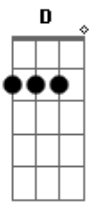

© ukulele-chords.com