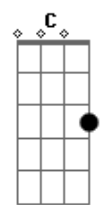

No altar da adoração

Se perdi  
 Por Ti eu dei  
 Se morri, em Ti ressuscitei  
 Construí  
 Se conquistei  
 Destruí  
 Foi lenha que eu busquei

Recebe meu tudo outra vez  
 Entrego tudo outra vez  
 Eu queimo tudo outra vez  
 Por Ti, morreria  
 Viveria outra vez  
 ( Am C7M Em D )

© ukulele-chords.com

**Am**

© ukulele-chords.com

**Em**

© ukulele-chords.com

**C**

© ukulele-chords.com

**F**