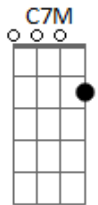

C7M

© ukulele-chords.com