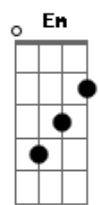

Em

© ukulele-chords.com