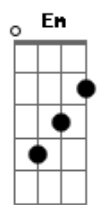

Em

© ukulele-chords.com