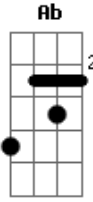

© ukulele-chords.com