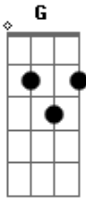

© ukulele-chords.com