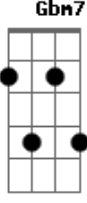

© ukulele-chords.com