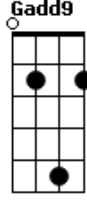

© ukulele-chords.com