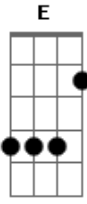

Dbm7 B Gbm
Bm

Gbm E A
Deus fiel

Acordes