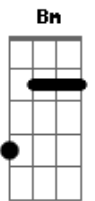

Diante do Trono - Isaías 40

Tom: G

Intro: :: Em : (6 compassos)

: D : % : Em : % : D : % : Em : % :
: D : % : Em : % : D : % : A : % :

UMA VOZ CLAMA NO DESERTO

UMA VOZ CLAMA NO DESERTO

PREPAREM, PREPAREM O CAMINHO DO SENHOR 2X

A G2 D2 A
ALELUI - A ALELUI - A 2X

A G2
NÓS TE LOUVAMOS, NÓS CELEBRAMOS
D2 A
A CHUVA SOBRE A TERRA SECA

A G2
NÓS TE LOUVAMOS, NÓS CELEBRAMOS
D2 E E
OS RIOS NO DESERTO

[Drums]
ALELUI - A ALELUI - A

[Drums guitarra]
A G2 D2 A
ALELUI - A ALELUI - A

[Todos]
A G2 D2 A
ALELUI - A ALELUI - A

FIM:
A G2 D2 : D2 : G D F C C2 C : A ::
ALELUI - A ALELUI - A

Acordes

© ukulele-chords.com

© ukulele-chords.com

© ukulele-chords.com

© ukulele-chords.com

© ukulele-chords.com