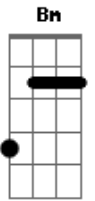

Diante do Trono - Isaías 40

Tom: G

Intro: :: Em : (6 compassos)

: D : % : Em : % : D : % : Em : % :
: D : % : Em : % : D : % : A : % :

UMA VOZ CLAMA NO DESERTO

UMA VOZ CLAMA NO DESERTO

PREPAREM, PREPAREM O CAMINHO DO SENHOR 2X

E TODOS A VERÃO, POIS É O SENHOR QUEM FALA

REINTR0: : FM7 : G : Am7 : G : Gbm7 : E : D2 : D2 :

OS VALES SERÃO LEVANTADOS E OS MONTES SERÃO APLANADOS

OS TERRENOS ACIDENTADOS SERÃO NIVELADOS

G2 D G2 A
E A GLÓRIA DO SENHOR SERÁ REVELADA
G2 D2 A2
E TODOS A VERÃO, POIS É O SENHOR QUEM FALA

A G2 D2 A
ALELUI - A ALELUI - A 2X

A G2
NÓS TE LOUVAMOS, NÓS CELEBRAMOS
D2 A
A CHUVA SOBRE A TERRA SECA

A G2
NÓS TE LOUVAMOS, NÓS CELEBRAMOS
D2 E E
OS RIOS NO DESERTO

[Drums]
ALELUI - A ALELUI - A

[Drums guitarra]
A G2 D2 A
ALELUI - A ALELUI - A

[Todos]
A G2 D2 A
ALELUI - A ALELUI - A

FIM:
A G2 D2 : D2 : G D F C C2 C : A ::
ALELUI - A ALELUI - A

Acordes

© ukulele-chords.com

© ukulele-chords.com

© ukulele-chords.com

© ukulele-chords.com

© ukulele-chords.com