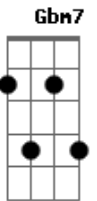

© ukulele-chords.com