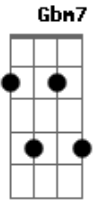

© ukulele-chords.com