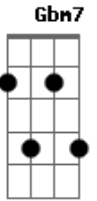

© ukulele-chords.com