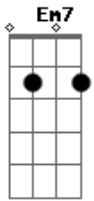

© ukulele-chords.com