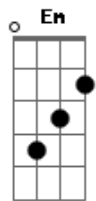

Diante do Trono - Isaías 40

Tom: G

Intro: :: Em : (6 compassos)

: D : % : Em : % : D : % : Em : % :
: D : % : Em : % : D : % : A : % :

UMA VOZ CLAMA NO DESERTO

UMA VOZ CLAMA NO DESERTO

PREPAREM, PREPAREM O CAMINHO DO SENHOR 2X

NO DESERTO FAÇAM UM CAMINHO RETO

PARA O NOSSO DEUS UM CAMINHO RETO NO DESERTO

OS VALES SERÃO LEVANTADOS E OS MONTES SERÃO APLANADOS

OS TERRENOS ACIDENTADOS SERÃO NIVELADOS

E A GLÓRIA DO SENHOR SERÁ REVELADA

E TODOS A VERÃO, POIS É O SENHOR QUEM FALA

REINTR0: : FM7 : G : Am7 : G : Gbm7 : E : D2 : D2 :

OS VALES SERÃO LEVANTADOS E OS MONTES SERÃO APLANADOS

OS TERRENOS ACIDENTADOS SERÃO NIVELADOS

G2 D G2 A
E A GLÓRIA DO SENHOR SERÁ REVELADA
G2 D2 A2
E TODOS A VERÃO, POIS É O SENHOR QUEM FALA

A G2 D2 A
ALELUI - A ALELUI - A 2X

A G2
NÓS TE LOUVAMOS, NÓS CELEBRAMOS
D2 A
A CHUVA SOBRE A TERRA SECA

A G2
NÓS TE LOUVAMOS, NÓS CELEBRAMOS
D2 E E
OS RIOS NO DESERTO

[Drums]
ALELUI - A ALELUI - A

[Drums guitarra]
A G2 D2 A
ALELUI - A ALELUI - A

[Todos]
A G2 D2 A
ALELUI - A ALELUI - A

FIM:
A G2 D2 : D2 : G D F C C2 C : A ::
ALELUI - A ALELUI - A

Acordes

© ukulele-chords.com