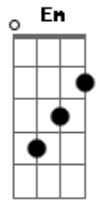

Diante do Trono - Isaías 40

Tom: G

Intro: :: Em : (6 compassos)

: D : % : Em : % : D : % : Em : % :
: D : % : Em : % : D : % : A : % :

UMA VOZ CLAMA NO DESERTO

UMA VOZ CLAMA NO DESERTO

PREPAREM, PREPAREM O CAMINHO DO SENHOR 2X

NO DESERTO FAÇAM UM CAMINHO RETO

PARA O NOSSO DEUS UM CAMINHO RETO NO DESERTO

OS VALES SERÃO LEVANTADOS E OS MONTES SERÃO APLANADOS

OS TERRENOS ACIDENTADOS SERÃO NIVELADOS

E A GLÓRIA DO SENHOR SERÁ REVELADA

E TODOS A VERÃO, POIS É O SENHOR QUEM FALA

REINTR0: : FM7 : G : Am7 : G : Gbm7 : E : D2 : D2 :

OS VALES SERÃO LEVANTADOS E OS MONTES SERÃO APLANADOS

OS TERRENOS ACIDENTADOS SERÃO NIVELADOS

G2 D G2 A
E A GLÓRIA DO SENHOR SERÁ REVELADA
G2 D2 A2
E TODOS A VERÃO, POIS É O SENHOR QUEM FALA

A G2 D2 A
ALELUI - A ALELUI - A 2X

A G2
NÓS TE LOUVAMOS, NÓS CELEBRAMOS
D2 A
A CHUVA SOBRE A TERRA SECA

A G2
NÓS TE LOUVAMOS, NÓS CELEBRAMOS
D2 E E
OS RIOS NO DESERTO

[Drums]
ALELUI - A ALELUI - A

[Drums guitarra]
A G2 D2 A
ALELUI - A ALELUI - A

[Todos]
A G2 D2 A
ALELUI - A ALELUI - A

FIM:
A G2 D2 : D2 : G D F C C2 C : A ::
ALELUI - A ALELUI - A

Acordes

© ukulele-chords.com