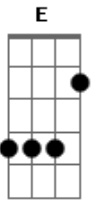

Diante do Trono - Isaías 40

Tom: G

Intro: :: Em : (6 compassos)

: D : % : Em : % : D : % : Em : % :
: D : % : Em : % : D : % : A : % :

UMA VOZ CLAMA NO DESERTO

UMA VOZ CLAMA NO DESERTO

PREPAREM, PREPAREM O CAMINHO DO SENHOR 2X

E TODOS A VERÃO, POIS É O SENHOR QUEM FALA

REINTR0: : FM7 : G : Am7 : G : Gbm7 : E : D2 : D2 :

OS VALES SERÃO LEVANTADOS E OS MONTES SERÃO APLANADOS

OS TERRENOS ACIDENTADOS SERÃO NIVELADOS

G2 D G2 A
E A GLÓRIA DO SENHOR SERÁ REVELADA
G2 D2 A2
E TODOS A VERÃO, POIS É O SENHOR QUEM FALA

A G2 D2 A
ALELUI - A ALELUI - A 2X

A G2
NÓS TE LOUVAMOS, NÓS CELEBRAMOS
D2 A
A CHUVA SOBRE A TERRA SECA

A G2
NÓS TE LOUVAMOS, NÓS CELEBRAMOS
D2 E E
OS RIOS NO DESERTO

[Drums]
ALELUI - A ALELUI - A

[Drums guitarra]
A G2 D2 A
ALELUI - A ALELUI - A

[Todos]
A G2 D2 A
ALELUI - A ALELUI - A

FIM:
A G2 D2 : D2 : G D F C C2 C : A ::
ALELUI - A ALELUI - A

Acordes

© ukulele-chords.com

© ukulele-chords.com

© ukulele-chords.com

© ukulele-chords.com

© ukulele-chords.com