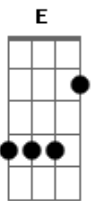

Diante do Trono - Isaías 40

Tom: G

Intro: :: Em : (6 compassos)

: D : % : Em : % : D : % : Em : % :
: D : % : Em : % : D : % : A : % :

UMA VOZ CLAMA NO DESERTO

UMA VOZ CLAMA NO DESERTO

PREPAREM, PREPAREM O CAMINHO DO SENHOR 2X

E TODOS A VERÃO, POIS É O SENHOR QUEM FALA

REINTR0: : FM7 : G : Am7 : G : Gbm7 : E : D2 : D2 :

OS VALES SERÃO LEVANTADOS E OS MONTES SERÃO APLANADOS

OS TERRENOS ACIDENTADOS SERÃO NIVELADOS

G2 D G2 A
E A GLÓRIA DO SENHOR SERÁ REVELADA
G2 D2 A2
E TODOS A VERÃO, POIS É O SENHOR QUEM FALA

A G2 D2 A
ALELUI - A ALELUI - A 2X

A G2
NÓS TE LOUVAMOS, NÓS CELEBRAMOS
D2 A
A CHUVA SOBRE A TERRA SECA

A G2
NÓS TE LOUVAMOS, NÓS CELEBRAMOS
D2 E E
OS RIOS NO DESERTO

[Drums]
ALELUI - A ALELUI - A

[Drums guitarra]
A G2 D2 A
ALELUI - A ALELUI - A

[Todos]
A G2 D2 A
ALELUI - A ALELUI - A

FIM:
A G2 D2 : D2 : G D F C C2 C : A ::
ALELUI - A ALELUI - A

Acordes

© ukulele-chords.com

© ukulele-chords.com

© ukulele-chords.com

© ukulele-chords.com

© ukulele-chords.com