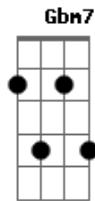

© ukulele-chords.com