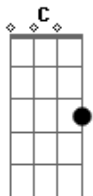

Diante do Trono - Ensina-me

Tom: C
Intro: |: C Dm C | Am Dm Am :|

F C Dm C Am Dm Am
Ensina-me. Os teus caminhos,
F C Dm C Am Dm Am G
Ensina-me. Em ti confio.
F Dm7
0 meu coração quer te amar mais e mais
G G Em7
Viver com tua mão sobre mim,
Dm7 F C 1: F
Dia após dia. Ensina-me. 2: [Modulação G A]

D Em D Bm Em Bm
Ensina-me. Os teus caminhos,
G D Em D Bm Em Bm A
Ensina-me. Em ti confio.
G D Em7
0 meu coração quer te amar mais e mais
A A Gbm7
Viver com tua mão sobre mim,
Bm Em7 G D [Modulação Ab Bb]

Dia após dia. Ensina-me.

Eb Fm Eb Cm Fm Cm
Ensina-me. Os teus caminhos,
Ab Eb Fm Eb Cm Fm Cm Bb
Ensina-me. Em ti confio.
Ab Fm7
0 meu coração quer te amar mais e mais
Bb Bb Gm7
Viver com tua mão sobre mim,
Cm Fm7 Ab Eb
Dia após dia. Ensina-me.

Eb Ab Eb Fm7
0 meu coração quer te amar mais e mais
Bb Bb Gm7
Viver com tua mão sobre mim,
Fm7 Ab Eb
Dia após dia. Ensina-me.

Cm Fm7 Ab Eb
Dia após dia. Ensina-me.
Cm Fm7 Ab Eb
Dia após dia. Ensina-me.

Acordes

© ukulele-chords.com