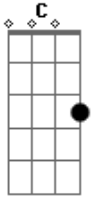

Diante do Trono - Ensina-me

Tom: C
Intro: |: C Dm C | Am Dm Am :|

F C Dm C Am Dm Am
Ensina-me. Os teus caminhos,
F C Dm C Am Dm Am G
Ensina-me. Em ti confio.
F Dm7
0 meu coração quer te amar mais e mais
G G Em7
Viver com tua mão sobre mim,
Dm7 F C 1: F
Dia após dia. Ensina-me. 2: [Modulação G A]

D Em D Bm Em Bm
Ensina-me. Os teus caminhos,
G D Em D Bm Em Bm A
Ensina-me. Em ti confio.
G D Em7
0 meu coração quer te amar mais e mais
A A Gbm7
Viver com tua mão sobre mim,
Bm Em7 G D [Modulação Ab Bb]

Dia após dia. Ensina-me.
Eb Fm Eb Cm Fm Cm
Ensina-me. Os teus caminhos,
Ab Eb Fm Eb Cm Fm Cm Bb
Ensina-me. Em ti confio.
Ab Fm7
0 meu coração quer te amar mais e mais
Bb Bb Gm7
Viver com tua mão sobre mim,
Cm Fm7 Ab Eb
Dia após dia. Ensina-me.

Eb Ab Eb Fm7
0 meu coração quer te amar mais e mais
Bb Bb Gm7
Viver com tua mão sobre mim,
Fm7 Ab Eb
Dia após dia. Ensina-me.
Cm Fm7 Ab Eb
Dia após dia. Ensina-me.
Cm Fm7 Ab Eb
Dia após dia. Ensina-me.

Acordes

© ukulele-chords.com