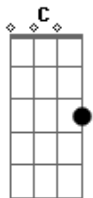

Diante do Trono - Ensina-me

Tom: C
Intro: |: C Dm C | Am Dm Am :|

F C Dm C Am Dm Am
Ensina-me. Os teus caminhos,
F C Dm C Am Dm Am G
Ensina-me. Em ti confio.
F Dm7
O meu coração quer te amar mais e mais
G G Em7
Viver com tua mão sobre mim,
Dm7 F C 1: F
Dia após dia. Ensina-me. 2: [Modulação G A]

D Em D Bm Em Bm
Ensina-me. Os teus caminhos,
G D Em D Bm Em Bm A
Ensina-me. Em ti confio.
G D Em7
O meu coração quer te amar mais e mais
A A Gbm7
Viver com tua mão sobre mim,
Bm Em7 G D [Modulação Ab Bb]

Dia após dia. Ensina-me.

Eb Fm Eb Cm Fm Cm
Ensina-me. Os teus caminhos,
Ab Eb Fm Eb Cm Fm Cm Bb
Ensina-me. Em ti confio.
Ab Fm7
O meu coração quer te amar mais e mais
Bb Bb Gm7
Viver com tua mão sobre mim,
Cm Fm7 Ab Eb
Dia após dia. Ensina-me.

Eb Ab Eb Fm7
O meu coração quer te amar mais e mais
Bb Bb Gm7
Viver com tua mão sobre mim,
Fm7 Ab Eb
Dia após dia. Ensina-me.

Cm Fm7 Ab Eb
Dia após dia. Ensina-me.
Cm Fm7 Ab Eb
Dia após dia. Ensina-me.

Acordes

© ukulele-chords.com