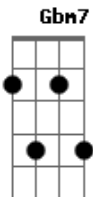

© ukulele-chords.com