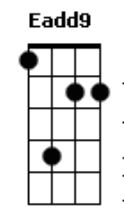

[Primeira Parte]

A tua luz acendeu meu coração
E eu pude ver em meio a escuridão
Tua presença, tua fidelidade, graça e amor
Me levantaram outra vez
Me deram forças e prosseguirei

[Refrão]

Irei contigo onde quer que fores, meu Senhor

O teu chamado cumprirei na alegria ou na dor
E toda vez que eu chorar
Ou quiser desanimar
O teu espírito me consolará
Se é na fraqueza do meu ser
Que manifestas teu poder
Eis - me aqui, dependo de ti, preciso de ti
(E D E)

[Refrão Final]

Irei conti___go onde quer que fores, meu Senhor
O teu chamado cumprirei na alegria ou na dor
E toda vez que eu chorar
Ou quiser desanimar
O teu espírito me consolará
Se é na fraqueza do meu ser
Que manifestas teu poder
Eis - me aqui, dependo de ti, preciso de ti

Toda glória, toda vitória, eu sei, pertence a ti
Toda honra, todo louvor entrego a ti
Porque sem ti, não estaria aqui
Toda glória, toda vitória, eu sei, pertence a ti
Toda honra, todo louvor entrego a ti
Porque sem ti, não estaria aqui
Toda glória, toda vitória, eu sei, pertence a ti
Toda honra, todo louvor entrego a ti

Porque sem ti, não estaria aqui
Toda glória, toda vitória, eu sei, pertence a ti
Toda honra, todo louvor entrego a ti
Porque sem ti, não estaria aqui
Toda glória, toda vitória, eu sei, pertence a ti
Toda honra, todo louvor entrego a ti
Porque sem ti, não estaria aqui

Acordes