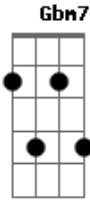

Diante do Trono - Eis-me Aqui

Tom: D
Intro: [padbateriaefeitos guitarra]

E : D : E : D : E
: Gbm E : A : Bm7 : E E :

D
A TUA LUZ ACENDEU MEU CORAÇÃO
Gbm7

D
E EU PUDE VER EM MEIO À ESCURIDÃO
D

E
TUA PRESENÇA, TUA FIDELIDADE, GRAÇA E AMOR
Bm7

D
TODA HONRA, TODO LOUVOR ENTREGO A TI
A E D E E A

PORQUE SEM TI NÃO ESTARIA AQUI

Ponte: : A : E : A E :
Coro: : A : E D E [Irei contigo...]

Ponte: 1a.: pad voz
2a.: groove intro
3a.: base groove coro
4a.: base forte

Fim: : A : A : :
Espontâneo: : D : E : D : E
Bm7 E : :

Acordes

© ukulele-chords.com

© ukulele-chords.com

© ukulele-chords.com

© ukulele-chords.com

© ukulele-chords.com

© ukulele-chords.com