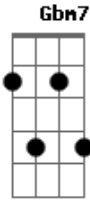

© ukulele-chords.com