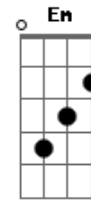

© ukulele-chords.com

© ukulele-chords.com