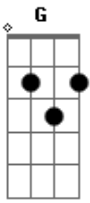

D A G D A G Em
CORPO DE CRISTO MÃOS DO REDENTOR
D A G D G A7 G
Em
CORPO DE CRISTO ONDE ESTÃO AS MARCAS DOS CRAVOS
ONDE ESTÃO OS PÉS QUE PISARAM ESSE CHÃO
A7sus
DEIXANDO A GLÓRIA

D A G D A G Em
CORPO DE CRISTO OLHOS DE PERDÃO
D A G D G A7 G
Em
CORPO DE CRISTO ONDE ESTÃO OS BRAÇOS ESTENDIDOS
G A7 G A
D
ONDE ESTÃO OS CORAÇÕES MOVIDOS POR COMPAIXÃO
A7sus A
ASSIM COMO ELE FOI D G7M D G7M

D A G
A7 EU QUERO VER A SUA FÉ EM OBRAS ME MOSTRE POR FAVOR
G A
Bm7 ONDE ESTÃO OS FRUTOS E EU OS COMEREI
A
QUERO VER O SEU AMOR TÃO CANTADO
A7sus A
A
SEU DISCURSO ENCANTADOR SENDO ENCARNADO
|| D | C | D | A7sus
||
CRISTO EM VÓS

D A G D A G Em
CORPO DE CRISTO OLHOS DE PERDÃO
D A G D G A7 G
Em
CORPO DE CRISTO ONDE ESTÃO OS BRAÇOS ESTENDIDOS

G A7 G A
D ONDE ESTÃO OS CORAÇÕES MOVIDOS POR COMPAIXÃO
A7sus A
ASSIM COMO ELE FOI || D | G7M | D | G7M
D A G A7
EU QUERO VER A SUA FÉ EM OBRAS ME MOSTRE POR FAVOR
G A
Bm7 ONDE ESTÃO OS FRUTOS E EU OS COMEREI
A
E
QUERO VER O SEU AMOR TÃO CANTADO
A7sus A D
A
SEU DISCURSO ENCANTADOR SENDO ENCARNADO
D A7sus D A
D G CRISTO EM VÓS CRISTO EM VÓS CRISTO EM VÓS
D A7sus D A7sus
G A CRISTO EM VÓS CRISTO EM VÓS CRISTO EM
VÓS

A7 Instrumental:
|| D | A7sus | D | A7sus | D | A7sus
| D | A7sus | | | | |
| D | G7M | D | G7M | | |
(Guitarra, pad e Bateria com os pratos)
|| D A | G | D A | G ||
E E D A G A7
D EU QUERO VER A SUA FÉ EM OBRAS ME MOSTRE POR FAVOR
G A
Bm7 ONDE ESTÃO OS FRUTOS E EU OS COMEREI
A
QUERO VER O SEU AMOR TÃO CANTADO
A7sus A D
A
SEU DISCURSO ENCANTADOR SENDO ENCARNADO
D A7sus D
A7sus D A7sus A7sus D
CRISTO EM VÓS D A7sus A7sus D

Acordes

© ukulele-chords.com