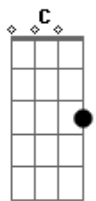

© ukulele-chords.com