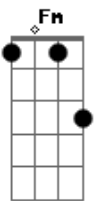

© ukulele-chords.com