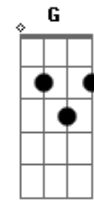

© ukulele-chords.com