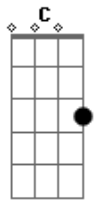

© ukulele-chords.com