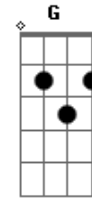

© ukulele-chords.com