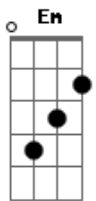

© ukulele-chords.com