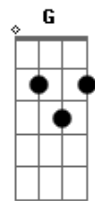

© ukulele-chords.com