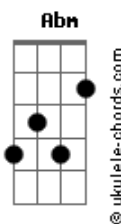

Diante do Trono - Cantem No Caminho

tom: B

Intro: B E

B
Cantem no caminho até Cristo

B
Cantem no caminho até Cristo

E
Cantem no caminho até Cristo

(B E)

B
Curvem-se aos pés de Cristo

E
Rendam as coroas a Cristo

B E
Oh, venham coroar

B Gb4
O Cordeiro no trono está

Abm Db Gb
Escutem o som do céu que vai

Db Gb4
A tudo ofuscar

B E
Minh'alma, dê louvor

Db Gb

Acordes

Ao que morreu por ti
Abm Dbm7 B
E aclame o Rei e teu Senhor
E Gb4 B
Eternamente

B
Oooooh! Oooooh!

E
Oooooh! Oooooh!

B E
Oh, venham contemplar

B Gb4
Seu lado rasgado

Abm Db Gb
No céu ainda podem ver

Db Gb4
As marcas dos cravos