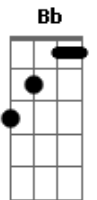

© ukulele-chords.com