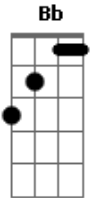

© ukulele-chords.com