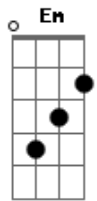

© ukulele-chords.com