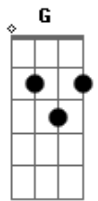

© ukulele-chords.com