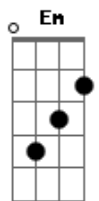

Diante do Trono - Amigo Fiel

tom:

Intro: G D Em G

[Primeira Parte]

G D Em
Não há maior
G D Em Am7 D D
Não há igual a Ti
G D Em
Amigo fiel
Am7
Consolador
D D
Tu és

[Refrão]

Am7 D
Eu quero me entregar
Am7 D D
Eu quero derramar
G D Am7
A minha vida em Teu altar
Em D Am7
A minha vida em Teu altar

(G D Em)

[Segunda Parte]

G D Em
Atrai-me, Senhor
Am7 D D
Eu correrei para Ti
G D Em
Em Teus braços de amor
Am7
Me esconderei
D D
Atrai-me

Acordes

© ukulele-chords.com

© ukulele-chords.com

© ukulele-chords.com

© ukulele-chords.com

© ukulele-chords.com

© ukulele-chords.com

[Refrão]

Am7 D
Eu quero me entregar
Am7 D D
Eu quero derramar
G D Am7
A minha vida em Teu altar
Em D Am7
A minha vida em Teu altar
G D Am7
A minha vida em Teu altar
Em D Am7
A minha vida em Teu altar
Am7 G
Tu me sondas e conheces
Am7 Em7
Vê se há em mim algum caminho mau
Am7 G
És o meu esconderijo
F Am7 D D
Tu me cercas com alegres cantos de livramento