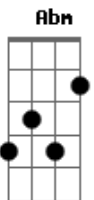

© ukulele-chords.com