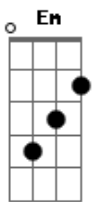

© ukulele-chords.com