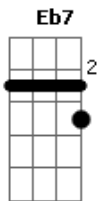

© ukulele-chords.com