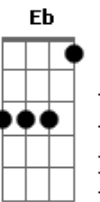

© ukulele-chords.com