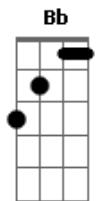

© ukulele-chords.com