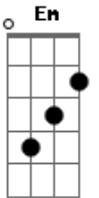

Diante do Trono - A Ele a Glória

Tom: C
Intro: Em C D Em Em C D Em D Em D Em
Intro:

Em C
Porque Dele e por Ele
D Em
Para Ele são todas as coisas
Em C
Porque Dele e por Ele
D D D Em
Para Ele são todas as coisas

C C D
A Ele a Glória
G D Em
A Ele a Glória
C B7
A Ele a Glória
Em
Pra sempre, amém

Modulação: C Bm7 C D Eb F

Solo guitarra:

G F D Eb F
A Ele a glória
Bb F Gm7
A Ele a glória
Eb7 Dm7
A Ele a glória
Gm
Pra sempre, amém

Eb7 Dm7
A Ele a glória
Eb7 Dm7 Eb7 Dm7
Glória, glória
G
Pra sempre, amém

Acordes

© ukulele-chords.com

© ukulele-chords.com

© ukulele-chords.com

© ukulele-chords.com

© ukulele-chords.com

© ukulele-chords.com