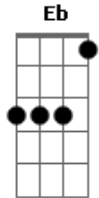

© ukulele-chords.com