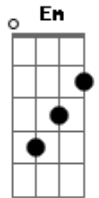

Diante do Trono - A Ele a Glória

Tom: C
Intro: Em C D Em Em C D Em D Em D Em
Intro:

Em C
Porque Dele e por Ele
D Em
Para Ele são todas as coisas
Em C
Porque Dele e por Ele
D D D Em
Para Ele são todas as coisas

C C D
A Ele a Glória
G D Em
A Ele a Glória
C B7
A Ele a Glória
Em
Pra sempre, amém

Modulação: C Bm7 C D Eb F

Solo guitarra:

G F D Eb F
A Ele a glória
Bb F Gm7
A Ele a glória
Eb7 Dm7
A Ele a glória
Gm
Pra sempre, amém

Eb7 Dm7
A Ele a glória
Eb7 Dm7 Eb7 Dm7
Glória, glória
G
Pra sempre, amém

Acordes

© ukulele-chords.com

© ukulele-chords.com

© ukulele-chords.com

© ukulele-chords.com

© ukulele-chords.com

© ukulele-chords.com