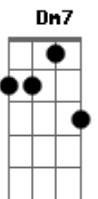

© ukulele-chords.com