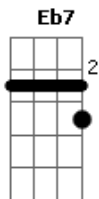

© ukulele-chords.com