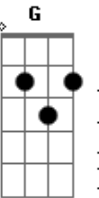

Diante do Trono - A Ele a Glória

Tom: C
Intro: Em C D Em Em C D Em D Em D Em
Intro:

Em C
Porque Dele e por Ele
D Em
Para Ele são todas as coisas
Em C
Porque Dele e por Ele
D D D Em
Para Ele são todas as coisas

C C D
A Ele a Glória
G D Em
A Ele a Glória
C B7
A Ele a Glória
Em
Pra sempre, amém

Modulação: C Bm7 C D Eb F

Solo guitarra:

G F D Eb F
A Ele a glória
Bb F Gm7
A Ele a glória
Eb7 Dm7
A Ele a glória
Gm
Pra sempre, amém

Eb7 Dm7
A Ele a glória
Eb7 Dm7 Eb7 Dm7
Glória, glória
G
Pra sempre, amém

Acordes

© ukulele-chords.com

© ukulele-chords.com

© ukulele-chords.com

© ukulele-chords.com

© ukulele-chords.com

© ukulele-chords.com