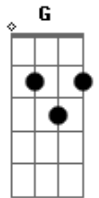

Diante do Trono - A Ele a Glória

Tom: C
Intro: Em C D Em Em C D Em D Em D Em
Intro:

Em C
Porque Dele e por Ele
D Em
Para Ele são todas as coisas
Em C
Porque Dele e por Ele
D D D Em
Para Ele são todas as coisas

C C D
A Ele a Glória
G D Em
A Ele a Glória
C B7
A Ele a Glória
Em
Pra sempre, amém

Modulação: C Bm7 C D Eb F

Solo guitarra:

G F D Eb F
A Ele a glória
Bb F Gm7
A Ele a glória
Eb7 Dm7
A Ele a glória
Gm
Pra sempre, amém

Eb7 Dm7
A Ele a glória
Eb7 Dm7 Eb7 Dm7
Glória, glória
G
Pra sempre, amém

Acordes

© ukulele-chords.com

© ukulele-chords.com

© ukulele-chords.com

© ukulele-chords.com

© ukulele-chords.com

© ukulele-chords.com