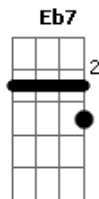

© ukulele-chords.com