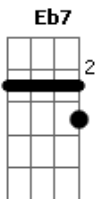

© ukulele-chords.com

© ukulele-chords.com