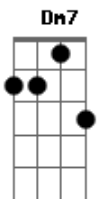

© ukulele-chords.com