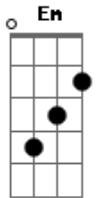

Diante do Trono - A Ele a Glória

Tom: C
Intro: Em C D Em Em C D Em D Em D Em
Intro:

Em C
Porque Dele e por Ele
D Em
Para Ele são todas as coisas
Em C
Porque Dele e por Ele
D D D Em
Para Ele são todas as coisas

C C D
A Ele a Glória
G D Em
A Ele a Glória
C B7
A Ele a Glória
Em
Pra sempre, amém

Modulação: C Bm7 C D Eb F

Solo guitarra:

G F D Eb F
A Ele a glória
Bb F Gm7
A Ele a glória
Eb7 Dm7
A Ele a glória
Gm
Pra sempre, amém

Eb7 Dm7
A Ele a glória
Eb7 Dm7 Eb7 Dm7
Glória, glória
G
Pra sempre, amém

Acordes

© ukulele-chords.com

© ukulele-chords.com

© ukulele-chords.com

© ukulele-chords.com

© ukulele-chords.com

© ukulele-chords.com