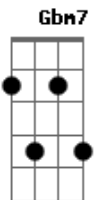

© ukulele-chords.com