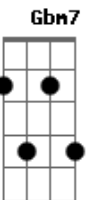

© ukulele-chords.com