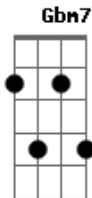

© ukulele-chords.com