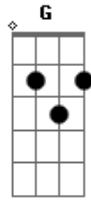

Diante do Rei - Aleluia

Tom: C

C
 Por tua graça, salvo estou
 Am G
 aqui em teus braços, rendido estou
 F C G
 E não há nada além de ti
 C
 Vejo Tua glória, me encontro em Tua paz
 Am G
 Tu és fiel e cuidas de mim
 F C G
 E o seu amor é a luz do meu ser
 C Bb F C Bb F

E levanto meus olhos para ti, criador do mundo
 G F C G C
 E eu vivo pra te adorar, e a tua glória
 G F Am F G
 inundou todo meu ser, ô Jesus, Rei dos Reis
 G F C G C
 E os anjos cantam a ti, santo Santo
 G F Am
 Para aquele que há de vir
 G C
 Cantarei Aleluia

Aleluia |
 Aleluia | 6x (C Am F C G)
 Aleluia |

Acordes

© ukulele-chords.com

© ukulele-chords.com

© ukulele-chords.com

© ukulele-chords.com

© ukulele-chords.com