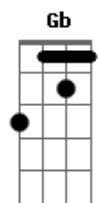

Diannah - Barman

Tom: D

INTRO: Bm A Bm A

Bm A Bm A
Sexta-feira 8 da noite eu no sofá
Bm A Bm A
Minhas amigas me ligando sem parar

G
Falando só pra eu esquecer
A
O nome dele e tudo o que eu passei

Bm A Bm A
Agora eu só tenho uma coisa pra fazer
Bm A Bm A
Vou usar minhas botas me arrumar e ir pro rolê
G Gb
Eu me olho um pouco mais vou deixar tudo pra trás

PONTE:

Bm
Eu me sinto bem e vou continuar
Bm
Ainda tô de pé e não quero parar
Bm
Me vê mais que eu vou dançar

Então vamos lá! (Hey Barman!)

SOLO: G D A Bm G D A Gb

Refrão:

G D
Hoje não vai pegar mal
A
Vai ser muito mais legal
Bm A
Vou beber até o final até que eu não me lembre

G D
Eu não quero mais parar
A
Até ver tudo rodar

Gb
Não volto atrás nunca mais

G
Hey Barman! Me vê aquele drink bom

Bm
Vou beber te esquecer, DJ aumenta o som

A E
Vou esquecer que você me fez bem
Hey Barman!

FINAL: Bm A Bm A Bm

Acordes

© ukulele-chords.com

© ukulele-chords.com

© ukulele-chords.com

© ukulele-chords.com

© ukulele-chords.com

© ukulele-chords.com