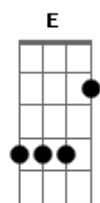

Diannah - Barman

Tom: D

INTRO: Bm A Bm A

Bm A Bm A
Sexta-feira 8 da noite eu no sofá
Bm A Bm A
Minhas amigas me ligando sem parar

G
Falando só pra eu esquecer
A
O nome dele e tudo o que eu passei

Bm A Bm A
Agora eu só tenho uma coisa pra fazer
Bm A Bm A
Vou usar minhas botas me arrumar e ir pro rolê
G Gb
Eu me olho um pouco mais vou deixar tudo pra trás

PONTE:

Bm
Eu me sinto bem e vou continuar
Bm
Ainda tô de pé e não quero parar
Bm
Me vê mais que eu vou dançar

Então vamos lá! (Hey Barman!)

SOLO: G D A Bm G D A Gb

Refrão:

G D
Hoje não vai pegar mal
A
Vai ser muito mais legal
Bm A
Vou beber até o final até que eu não me lembre

G D
Eu não quero mais parar
A
Até ver tudo rodar

Gb
Não volto atrás nunca mais

G
Hey Barman! Me vê aquele drink bom

Bm
Vou beber te esquecer, DJ aumenta o som

A E
Vou esquecer que você me fez bem
Hey Barman!

FINAL: Bm A Bm A Bm

Acordes

© ukulele-chords.com

© ukulele-chords.com

© ukulele-chords.com

© ukulele-chords.com

© ukulele-chords.com

© ukulele-chords.com