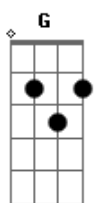

Diannah - Barman

Tom: D

INTRO: Bm A Bm A

Bm A Bm A
Sexta-feira 8 da noite eu no sofá
Bm A Bm A
Minhas amigas me ligando sem parar

G
Falando só pra eu esquecer
A
O nome dele e tudo o que eu passei

Bm A Bm A
Agora eu só tenho uma coisa pra fazer
Bm A Bm A
Vou usar minhas botas me arrumar e ir pro rolê
G Gb
Eu me olho um pouco mais vou deixar tudo pra trás

PONTE:

Bm
Eu me sinto bem e vou continuar
Bm
Ainda tô de pé e não quero parar
Bm
Me vê mais que eu vou dançar

Então vamos lá! (Hey Barman!)

SOLO: G D A Bm G D A Gb

Refrão:

G D
Hoje não vai pegar mal
A
Vai ser muito mais legal
Bm A
Vou beber até o final até que eu não me lembre

G D
Eu não quero mais parar
A
Até ver tudo rodar

Gb
Não volto atrás nunca mais

G
Hey Barman! Me vê aquele drink bom

Bm
Vou beber te esquecer, DJ aumenta o som

A E
Vou esquecer que você me fez bem
Hey Barman!

FINAL: Bm A Bm A Bm

Acordes

© ukulele-chords.com

© ukulele-chords.com

© ukulele-chords.com

© ukulele-chords.com

© ukulele-chords.com

© ukulele-chords.com