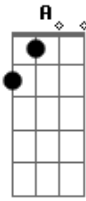

© ukulele-chords.com