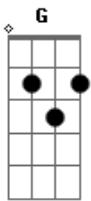

Diamba - Coração de Pedra

Tom: G

Em Bm Am
Muito antes de ver chorar eu vi
Bm
A pedra que te fez cair
Em Bm
Mas eu não sou ninguém pra você
Am Bm Em Bm Am
Eu sabia que você não ia me escutar, Parecia ouro era pesada demais
Bm
Mesmo assim você queria levar
Em Bm Am Bm
Tinha sua beleza e tudo parecia tão normal
Em D Em
E quando você menos esperou

D Em
Ela veio ao chão sem sentir a dor
Bm Am D D
E sem perceber você também tropeçou

Refrão:
Em Am
Levante e sorria pra vida
Em Am Em
Não ligue pra quem te machucou
Bm Am
Coração de pedra não sente dor
D D
Mas também não tem valor

Em Bm Am
Muito antes de ver chorar eu vi

Acordes

© ukulele-chords.com