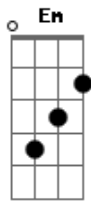

Diamba - Coração de Pedra

Tom: G

Em Bm Am
Muito antes de ver chorar eu vi
Bm
A pedra que te fez cair
Em Bm
Mas eu não sou ninguém pra você
Am Bm Em Bm Am
Eu sabia que você não ia me escutar, Parecia ouro era pesada demais
Bm
Mesmo assim você queria levar
Em Bm Am Bm
Tinha sua beleza e tudo parecia tão normal
Em D Em
E quando você menos esperou

D Em
Ela veio ao chão sem sentir a dor
Bm Am D D
E sem perceber você também tropeçou

Refrão:
Em Am
Levante e sorria pra vida
Em Am Em
Não ligue pra quem te machucou
Bm Am
Coração de pedra não sente dor
D D
Mas também não tem valor

Em Bm Am
Muito antes de ver chorar eu vi

Acordes

© ukulele-chords.com

© ukulele-chords.com

© ukulele-chords.com

© ukulele-chords.com

© ukulele-chords.com