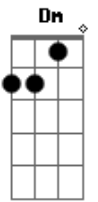

© ukulele-chords.com