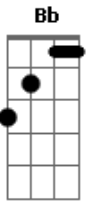

© ukulele-chords.com