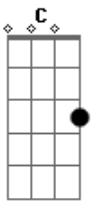

© ukulele-chords.com