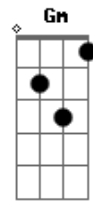

© ukulele-chords.com