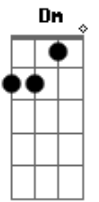

© ukulele-chords.com