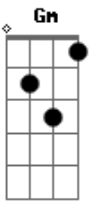

© ukulele-chords.com