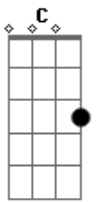

© ukulele-chords.com