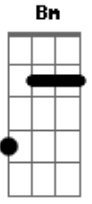

© ukulele-chords.com