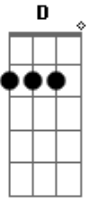

© ukulele-chords.com