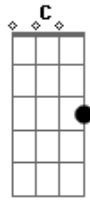

© ukulele-chords.com