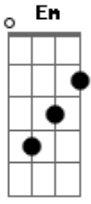

Diácono Nelsinho Corrêa - Senhor Meu Deus

tom:

Intro: Em Bm Em Bm Em

Bm Em Bm Em D Bm
Senhor meu Deus, obrigado Senhor

Am Bm Em Bm Em
Porque tudo é teu

D Bm Em
É teu o pão que oferecemos

D Bm Em
É a tua vida que vivemos

D Bm C
Obrigado Senhor!

D Bm Em
É teu o vinho que ofertamos

D Bm Em
É Tua a dor que suportamos

D Bm C
Obrigado Senhor!

D Bm Em
Na Tua Cruz crucificados

D Bm Em
Seremos teus ressuscitados

D Bm C
Obrigado Senhor!

Acordes

© ukulele-chords.com