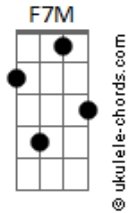

Diácono Nelsinho Corrêa - Por Que Não Vens a Mim?

tom:

Intro: Am Am Am F7M
 Am Am F7M
 Am Am F7M
 Am Am F7M
 Am Am F7M Em

Am Am
 Ao entrar numa igreja
 F7M
 A luz do sacrário acesa
 C E7 E
 Ouvi Deus me perguntar
 Am Am
 Por onde andavas?
 F7M
 Não te via em minha casa
 C E7 E
 A quem procuravas, que não eu?

Am Am
 Ao entrar numa igreja
 F7M
 A luz do sacrário acesa
 C E7 E
 Ouvi Deus me perguntar
 Am Am
 Por onde andavas?
 F7M
 Não te via em minha casa
 C E7 E
 A quem procuravas, que não eu?

[Refrão]

A
 Sou Deus

Acordes

D A
 E tenho um coração
 Bm
 Sinto tua falta quando não
 E7 E D E
 Te vejo junto a mim
 A A
 Sou Deus
 D A
 Tenho tanto pra curar
 Bm
 Eu te amo tanto
 E7 E
 Por que não vens a mim?
 Am
 Sabe Senhor
 Am F7M
 Andei por aí, mendigando amor
 E7 E
 Mas só me feri
 Am Am
 Quis buscar nas pessoas
 F7M
 Até em pessoas boas
 C E7 E
 O que só o Senhor pode me dar