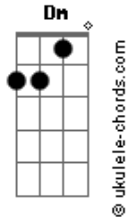

Diácono Nelsinho Corrêa - Por Que Não Vens a Mim?

tom:

Intro: Am Am Am F7M
 Am Am F7M
 Am Am F7M
 Am Am F7M
 Am Am F7M Em

Am Am
 Ao entrar numa igreja
 F7M
 A luz do sacrário acesa
 C E7 E
 Ouvi Deus me perguntar
 Am Am
 Por onde andavas?
 F7M
 Não te via em minha casa
 C E7 E
 A quem procuravas, que não eu?

Am Am
 Ao entrar numa igreja
 F7M
 A luz do sacrário acesa
 C E7 E
 Ouvi Deus me perguntar
 Am Am
 Por onde andavas?
 F7M
 Não te via em minha casa
 C E7 E
 A quem procuravas, que não eu?

[Refrão]

A
 Sou Deus

Acordes

D A
 E tenho um coração
 Bm
 Sinto tua falta quando não
 E7 E D E
 Te vejo junto a mim
 A A
 Sou Deus
 D A
 Tenho tanto pra curar
 Bm
 Eu te amo tanto
 E7 E
 Por que não vens a mim?
 Am
 Sabe Senhor
 Am F7M
 Andei por aí, mendigando amor
 E7 E
 Mas só me feri
 Am Am
 Quis buscar nas pessoas
 F7M
 Até em pessoas boas
 C E7 E
 O que só o Senhor pode me dar