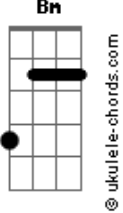

Diácono Nelsinho Corrêa - Por Que Não Vens a Mim?

tom:

Intro: Am Am Am F7M
 Am Am F7M
 Am Am F7M
 Am Am F7M
 Am Am F7M Em

Am Am
 Ao entrar numa igreja
 F7M
 A luz do sacrário acesa
 C E7 E
 Ovi Deus me perguntar
 Am Am
 Por onde andavas?
 F7M
 Não te via em minha casa
 C E7 E
 A quem procuravas, que não eu?

Am Am
 Ao entrar numa igreja
 F7M
 A luz do sacrário acesa
 C E7 E
 Ovi Deus me perguntar
 Am Am
 Por onde andavas?
 F7M
 Não te via em minha casa
 C E7 E
 A quem procuravas, que não eu?

[Refrão]

A
 Sou Deus

Acordes

D A
 E tenho um coração
 Bm
 Sinto tua falta quando não
 E7 E D E
 Te vejo junto a mim
 A A
 Sou Deus
 D A
 Tenho tanto pra curar
 Bm
 Eu te amo tanto
 E7 E
 Por que não vens a mim?
 Am
 Sabe Senhor
 Am F7M
 Andei por aí, mendigando amor
 E7 E
 Mas só me feri
 Am Am
 Quis buscar nas pessoas
 F7M
 Até em pessoas boas
 C E7 E
 O que só o Senhor pode me dar