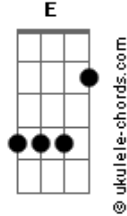

Diácono Nelsinho Corrêa - Por Que Não Vens a Mim?

tom:

Intro: Am Am Am F7M
 Am Am F7M
 Am Am F7M
 Am Am F7M
 Am Am F7M Em

Am Am
 Ao entrar numa igreja
 F7M
 A luz do sacrário acesa
 C E7 E
 Ouvi Deus me perguntar
 Am Am
 Por onde andavas?
 F7M
 Não te via em minha casa
 C E7 E
 A quem procuravas, que não eu?

Am Am
 Ao entrar numa igreja
 F7M
 A luz do sacrário acesa
 C E7 E
 Ouvi Deus me perguntar
 Am Am
 Por onde andavas?
 F7M
 Não te via em minha casa
 C E7 E
 A quem procuravas, que não eu?

[Refrão]

A
 Sou Deus

Acordes

D A
 E tenho um coração
 Bm
 Sinto tua falta quando não
 E7 E D E
 Te vejo junto a mim
 A A
 Sou Deus
 D A
 Tenho tanto pra curar
 Bm
 Eu te amo tanto
 E7 E
 Por que não vens a mim?
 Am
 Sabe Senhor
 Am F7M
 Andei por aí, mendigando amor
 E7 E
 Mas só me feri
 Am Am
 Quis buscar nas pessoas
 F7M
 Até em pessoas boas
 C E7 E
 O que só o Senhor pode me dar