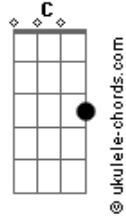

Diácono Nelsinho Corrêa - Por Que Não Vens a Mim?

tom:

Intro: Am Am Am F7M
 Am Am F7M
 Am Am F7M
 Am Am F7M
 Am Am F7M Em

Am Am
 Ao entrar numa igreja
 F7M
 A luz do sacrário acesa
 C E7 E
 Ouvi Deus me perguntar
 Am Am
 Por onde andavas?
 F7M
 Não te via em minha casa
 C E7 E
 A quem procuravas, que não eu?

Am Am
 Ao entrar numa igreja
 F7M
 A luz do sacrário acesa
 C E7 E
 Ouvi Deus me perguntar
 Am Am
 Por onde andavas?
 F7M
 Não te via em minha casa
 C E7 E
 A quem procuravas, que não eu?

[Refrão]

A
 Sou Deus

Acordes

D A
 E tenho um coração
 Bm
 Sinto tua falta quando não
 E7 E D E
 Te vejo junto a mim
 A A
 Sou Deus
 D A
 Tenho tanto pra curar
 Bm
 Eu te amo tanto
 E7 E
 Por que não vens a mim?
 Am
 Sabe Senhor
 Am F7M
 Andei por aí, mendigando amor
 E7 E
 Mas só me feri
 Am Am
 Quis buscar nas pessoas
 F7M
 Até em pessoas boas
 C E7 E
 O que só o Senhor pode me dar