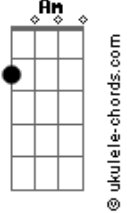

Diácono Nelsinho Corrêa - Por Que Não Vens a Mim?

tom:

Intro: Am Am Am F7M
 Am Am F7M
 Am Am F7M
 Am Am F7M
 Am Am F7M Em

Am Am
 Ao entrar numa igreja
 F7M
 A luz do sacrário acesa
 C E7 E
 Ouvi Deus me perguntar
 Am Am
 Por onde andavas?
 F7M
 Não te via em minha casa
 C E7 E
 A quem procuravas, que não eu?

Am Am
 Ao entrar numa igreja
 F7M
 A luz do sacrário acesa
 C E7 E
 Ouvi Deus me perguntar
 Am Am
 Por onde andavas?
 F7M
 Não te via em minha casa
 C E7 E
 A quem procuravas, que não eu?

[Refrão]

A
 Sou Deus

Acordes

D A
 E tenho um coração
 Bm
 Sinto tua falta quando não
 E7 E D E
 Te vejo junto a mim
 A A
 Sou Deus
 D A
 Tenho tanto pra curar
 Bm
 Eu te amo tanto
 E7 E
 Por que não vens a mim?
 Am
 Sabe Senhor
 Am F7M
 Andei por aí, mendigando amor
 E7 E
 Mas só me feri
 Am Am
 Quis buscar nas pessoas
 F7M
 Até em pessoas boas
 C E7 E
 O que só o Senhor pode me dar