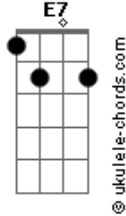

Diácono Nelsinho Corrêa - Por Que Não Vens a Mim?

tom:

Intro: Am Am Am F7M
 Am Am F7M
 Am Am F7M
 Am Am F7M
 Am Am F7M Em

Am Am
 Ao entrar numa igreja
 F7M
 A luz do sacrário acesa
 C E7 E
 Ouvi Deus me perguntar
 Am Am
 Por onde andavas?
 F7M
 Não te via em minha casa
 C E7 E
 A quem procuravas, que não eu?

Am Am
 Ao entrar numa igreja
 F7M
 A luz do sacrário acesa
 C E7 E
 Ouvi Deus me perguntar
 Am Am
 Por onde andavas?
 F7M
 Não te via em minha casa
 C E7 E
 A quem procuravas, que não eu?

[Refrão]

A
 Sou Deus

Acordes

D A
 E tenho um coração
 Bm
 Sinto tua falta quando não
 E7 E D E
 Te vejo junto a mim
 A A
 Sou Deus
 D A
 Tenho tanto pra curar
 Bm
 Eu te amo tanto
 E7 E
 Por que não vens a mim?
 Am
 Sabe Senhor
 Am F7M
 Andei por aí, mendigando amor
 E7 E
 Mas só me feri
 Am Am
 Quis buscar nas pessoas
 F7M
 Até em pessoas boas
 C E7 E
 O que só o Senhor pode me dar