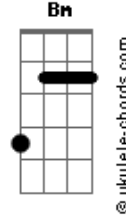

Diácono Nelsinho Corrêa - Por Que Não Vens a Mim?

tom:

Intro: Am Am Am F7M
 Am Am F7M
 Am Am F7M
 Am Am F7M
 Am Am F7M Em

Am Am
 Ao entrar numa igreja
 F7M
 A luz do sacrário acesa
 C E7 E
 Ouvi Deus me perguntar
 Am Am
 Por onde andavas?
 F7M
 Não te via em minha casa
 C E7 E
 A quem procuravas, que não eu?

Am Am
 Ao entrar numa igreja
 F7M
 A luz do sacrário acesa
 C E7 E
 Ouvi Deus me perguntar
 Am Am
 Por onde andavas?
 F7M
 Não te via em minha casa
 C E7 E
 A quem procuravas, que não eu?

[Refrão]

A
 Sou Deus

Acordes

D A
 E tenho um coração
 Bm
 Sinto tua falta quando não
 E7 E D E
 Te vejo junto a mim
 A A
 Sou Deus
 D A
 Tenho tanto pra curar
 Bm
 Eu te amo tanto
 E7 E
 Por que não vens a mim?
 Am
 Sabe Senhor
 Am F7M
 Andei por aí, mendigando amor
 E7 E
 Mas só me feri
 Am Am
 Quis buscar nas pessoas
 F7M
 Até em pessoas boas
 C E7 E
 O que só o Senhor pode me dar