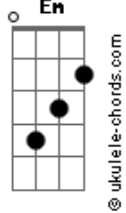

Diácono Nelsinho Corrêa - Por Que Não Vens a Mim?

tom:

Intro: Am Am Am F7M
 Am Am F7M
 Am Am F7M
 Am Am F7M
 Am Am F7M Em

Am Am
 Ao entrar numa igreja
 F7M
 A luz do sacrário acesa
 C E7 E
 Ouvi Deus me perguntar
 Am Am
 Por onde andavas?
 F7M
 Não te via em minha casa
 C E7 E
 A quem procuravas, que não eu?

Am Am
 Ao entrar numa igreja
 F7M
 A luz do sacrário acesa
 C E7 E
 Ouvi Deus me perguntar
 Am Am
 Por onde andavas?
 F7M
 Não te via em minha casa
 C E7 E
 A quem procuravas, que não eu?

[Refrão]

A
 Sou Deus

Acordes

D A
 E tenho um coração
 Bm
 Sinto tua falta quando não
 E7 E D E
 Te vejo junto a mim
 A A
 Sou Deus
 D A
 Tenho tanto pra curar
 Bm
 Eu te amo tanto
 E7 E
 Por que não vens a mim?
 Am
 Sabe Senhor
 Am F7M
 Andei por aí, mendigando amor
 E7 E
 Mas só me feri
 Am Am
 Quis buscar nas pessoas
 F7M
 Até em pessoas boas
 C E7 E
 O que só o Senhor pode me dar