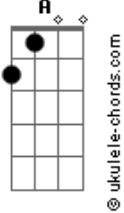

Diácono Nelsinho Corrêa - Por Que Não Vens a Mim?

tom:

Intro: Am Am Am F7M
 Am Am F7M
 Am Am F7M
 Am Am F7M
 Am Am F7M Em

Am Am
 Ao entrar numa igreja
 F7M
 A luz do sacrário acesa
 C E7 E
 Ovi Deus me perguntar
 Am Am
 Por onde andavas?
 F7M
 Não te via em minha casa
 C E7 E
 A quem procuravas, que não eu?

Am Am
 Ao entrar numa igreja
 F7M
 A luz do sacrário acesa
 C E7 E
 Ovi Deus me perguntar
 Am Am
 Por onde andavas?
 F7M
 Não te via em minha casa
 C E7 E
 A quem procuravas, que não eu?

[Refrão]

A
 Sou Deus

Acordes

D A
 E tenho um coração
 Bm
 Sinto tua falta quando não
 E7 E D E
 Te vejo junto a mim
 A A
 Sou Deus
 D A
 Tenho tanto pra curar
 Bm
 Eu te amo tanto
 E7 E
 Por que não vens a mim?
 Am
 Sabe Senhor
 Am F7M
 Andei por aí, mendigando amor
 E7 E
 Mas só me feri
 Am Am
 Quis buscar nas pessoas
 F7M
 Até em pessoas boas
 C E7 E
 O que só o Senhor pode me dar