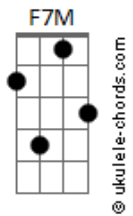

Diácono Nelsinho Corrêa - Por Que Não Vens a Mim?

tom:

Intro: Am Am Am F7M
 Am Am F7M
 Am Am F7M
 Am Am F7M
 Am Am F7M Em

Am Am
 Ao entrar numa igreja
 F7M
 A luz do sacrário acesa
 C E7 E
 Ouvi Deus me perguntar
 Am Am
 Por onde andavas?
 F7M
 Não te via em minha casa
 C E7 E
 A quem procuravas, que não eu?

Am Am
 Ao entrar numa igreja
 F7M
 A luz do sacrário acesa
 C E7 E
 Ouvi Deus me perguntar
 Am Am
 Por onde andavas?
 F7M
 Não te via em minha casa
 C E7 E
 A quem procuravas, que não eu?

[Refrão]

A
 Sou Deus

Acordes

D A
 E tenho um coração
 Bm
 Sinto tua falta quando não
 E7 E D E
 Te vejo junto a mim
 A A
 Sou Deus
 D A
 Tenho tanto pra curar
 Bm
 Eu te amo tanto
 E7 E
 Por que não vens a mim?
 Am
 Sabe Senhor
 Am F7M
 Andei por aí, mendigando amor
 E7 E
 Mas só me feri
 Am Am
 Quis buscar nas pessoas
 F7M
 Até em pessoas boas
 C E7 E
 O que só o Senhor pode me dar