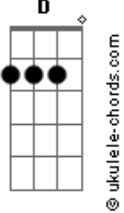

Diácono Nelsinho Corrêa - Por Que Não Vens a Mim?

tom:

Intro: Am Am Am F7M
 Am Am F7M
 Am Am F7M
 Am Am F7M
 Am Am F7M Em

Am Am
 Ao entrar numa igreja
 F7M
 A luz do sacrário acesa
 C E7 E
 Ovi Deus me perguntar
 Am Am
 Por onde andavas?
 F7M
 Não te via em minha casa
 C E7 E
 A quem procuravas, que não eu?

Am Am
 Ao entrar numa igreja
 F7M
 A luz do sacrário acesa
 C E7 E
 Ovi Deus me perguntar
 Am Am
 Por onde andavas?
 F7M
 Não te via em minha casa
 C E7 E
 A quem procuravas, que não eu?

[Refrão]

A
 Sou Deus

Acordes

D A
 E tenho um coração
 Bm
 Sinto tua falta quando não
 E7 E D E
 Te vejo junto a mim
 A A
 Sou Deus
 D A
 Tenho tanto pra curar
 Bm
 Eu te amo tanto
 E7 E
 Por que não vens a mim?
 Am
 Sabe Senhor
 Am F7M
 Andei por aí, mendigando amor
 E7 E
 Mas só me feri
 Am Am
 Quis buscar nas pessoas
 F7M
 Até em pessoas boas
 C E7 E
 O que só o Senhor pode me dar