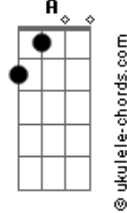

Diácono Nelsinho Corrêa - Por Que Não Vens a Mim?

tom:

Intro: Am Am Am F7M
 Am Am F7M
 Am Am F7M
 Am Am F7M
 Am Am F7M Em

Am Am
 Ao entrar numa igreja
 F7M
 A luz do sacrário acesa
 C E7 E
 Ouvi Deus me perguntar
 Am Am
 Por onde andavas?
 F7M
 Não te via em minha casa
 C E7 E
 A quem procuravas, que não eu?

Am Am
 Ao entrar numa igreja
 F7M
 A luz do sacrário acesa
 C E7 E
 Ouvi Deus me perguntar
 Am Am
 Por onde andavas?
 F7M
 Não te via em minha casa
 C E7 E
 A quem procuravas, que não eu?

[Refrão]

A
 Sou Deus

Acordes

D A
 E tenho um coração
 Bm
 Sinto tua falta quando não
 E7 E D E
 Te vejo junto a mim
 A A
 Sou Deus
 D A
 Tenho tanto pra curar
 Bm
 Eu te amo tanto
 E7 E
 Por que não vens a mim?
 Am
 Sabe Senhor
 Am F7M
 Andei por aí, mendigando amor
 E7 E
 Mas só me feri
 Am Am
 Quis buscar nas pessoas
 F7M
 Até em pessoas boas
 C E7 E
 O que só o Senhor pode me dar