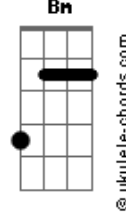

Diácono Nelsinho Corrêa - Por Que Não Vens a Mim?

tom:

Intro: Am Am Am F7M
 Am Am F7M
 Am Am F7M
 Am Am F7M
 Am Am F7M Em

Am Am
 Ao entrar numa igreja
 F7M
 A luz do sacrário acesa
 C E7 E
 Ouvi Deus me perguntar
 Am Am
 Por onde andavas?
 F7M
 Não te via em minha casa
 C E7 E
 A quem procuravas, que não eu?

Am Am
 Ao entrar numa igreja
 F7M
 A luz do sacrário acesa
 C E7 E
 Ouvi Deus me perguntar
 Am Am
 Por onde andavas?
 F7M
 Não te via em minha casa
 C E7 E
 A quem procuravas, que não eu?

[Refrão]

A
 Sou Deus

Acordes

D A
 E tenho um coração
 Bm
 Sinto tua falta quando não
 E7 E D E
 Te vejo junto a mim
 A A
 Sou Deus
 D A
 Tenho tanto pra curar
 Bm
 Eu te amo tanto
 E7 E
 Por que não vens a mim?
 Am
 Sabe Senhor
 Am F7M
 Andei por aí, mendigando amor
 E7 E
 Mas só me feri
 Am Am
 Quis buscar nas pessoas
 F7M
 Até em pessoas boas
 C E7 E
 O que só o Senhor pode me dar