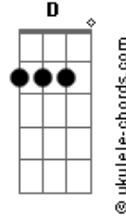

Diácono Nelsinho Corrêa - Por Que Não Vens a Mim?

tom:

Intro: Am Am Am F7M
 Am Am F7M
 Am Am F7M
 Am Am F7M
 Am Am F7M Em

Am Am
 Ao entrar numa igreja
 F7M
 A luz do sacrário acesa
 C E7 E
 Ouvi Deus me perguntar
 Am Am
 Por onde andavas?
 F7M
 Não te via em minha casa
 C E7 E
 A quem procuravas, que não eu?

Am Am
 Ao entrar numa igreja
 F7M
 A luz do sacrário acesa
 C E7 E
 Ouvi Deus me perguntar
 Am Am
 Por onde andavas?
 F7M
 Não te via em minha casa
 C E7 E
 A quem procuravas, que não eu?

[Refrão]

A
 Sou Deus

Acordes

D A
 E tenho um coração
 Bm
 Sinto tua falta quando não
 E7 E D E
 Te vejo junto a mim
 A A
 Sou Deus
 D A
 Tenho tanto pra curar
 Bm
 Eu te amo tanto
 E7 E
 Por que não vens a mim?
 Am
 Sabe Senhor
 Am F7M
 Andei por aí, mendigando amor
 E7 E
 Mas só me feri
 Am Am
 Quis buscar nas pessoas
 F7M
 Até em pessoas boas
 C E7 E
 O que só o Senhor pode me dar