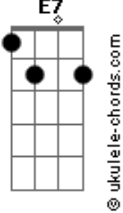

Diácono Nelsinho Corrêa - Por Que Não Vens a Mim?

tom:

Intro: Am Am Am F7M
 Am Am F7M
 Am Am F7M
 Am Am F7M
 Am Am F7M Em

Am Am
 Ao entrar numa igreja
 F7M
 A luz do sacrário acesa
 C E7 E
 Ovi Deus me perguntar
 Am Am
 Por onde andavas?
 F7M
 Não te via em minha casa
 C E7 E
 A quem procuravas, que não eu?

Am Am
 Ao entrar numa igreja
 F7M
 A luz do sacrário acesa
 C E7 E
 Ovi Deus me perguntar
 Am Am
 Por onde andavas?
 F7M
 Não te via em minha casa
 C E7 E
 A quem procuravas, que não eu?

[Refrão]

A
 Sou Deus

Acordes

D A
 E tenho um coração
 Bm
 Sinto tua falta quando não
 E7 E D E
 Te vejo junto a mim
 A A
 Sou Deus
 D A
 Tenho tanto pra curar
 Bm
 Eu te amo tanto
 E7 E
 Por que não vens a mim?
 Am
 Sabe Senhor
 Am F7M
 Andei por aí, mendigando amor
 E7 E
 Mas só me feri
 Am Am
 Quis buscar nas pessoas
 F7M
 Até em pessoas boas
 C E7 E
 O que só o Senhor pode me dar