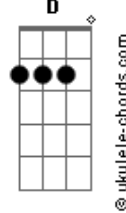

Diácono Nelsinho Corrêa - Por Que Não Vens a Mim?

tom:

Intro: Am Am Am F7M
 Am Am F7M
 Am Am F7M
 Am Am F7M
 Am Am F7M Em

Am Am
 Ao entrar numa igreja
 F7M
 A luz do sacrário acesa
 C E7 E
 Ouvi Deus me perguntar
 Am Am
 Por onde andavas?
 F7M
 Não te via em minha casa
 C E7 E
 A quem procuravas, que não eu?

Am Am
 Ao entrar numa igreja
 F7M
 A luz do sacrário acesa
 C E7 E
 Ouvi Deus me perguntar
 Am Am
 Por onde andavas?
 F7M
 Não te via em minha casa
 C E7 E
 A quem procuravas, que não eu?

[Refrão]

A
 Sou Deus

Acordes

D A
 E tenho um coração
 Bm
 Sinto tua falta quando não
 E7 E D E
 Te vejo junto a mim
 A A
 Sou Deus
 D A
 Tenho tanto pra curar
 Bm
 Eu te amo tanto
 E7 E
 Por que não vens a mim?
 Am
 Sabe Senhor
 Am F7M
 Andei por aí, mendigando amor
 E7 E
 Mas só me feri
 Am Am
 Quis buscar nas pessoas
 F7M
 Até em pessoas boas
 C E7 E
 O que só o Senhor pode me dar