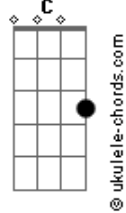

Diácono Nelsinho Corrêa - Por Que Não Vens a Mim?

tom:

Intro: Am Am Am F7M
 Am Am F7M
 Am Am F7M
 Am Am F7M
 Am Am F7M Em

Am Am
 Ao entrar numa igreja
 F7M
 A luz do sacrário acesa
 C E7 E
 Ouvi Deus me perguntar
 Am Am
 Por onde andavas?
 F7M
 Não te via em minha casa
 C E7 E
 A quem procuravas, que não eu?

Am Am
 Ao entrar numa igreja
 F7M
 A luz do sacrário acesa
 C E7 E
 Ouvi Deus me perguntar
 Am Am
 Por onde andavas?
 F7M
 Não te via em minha casa
 C E7 E
 A quem procuravas, que não eu?

[Refrão]

A
 Sou Deus

Acordes

D A
 E tenho um coração
 Bm
 Sinto tua falta quando não
 E7 E D E
 Te vejo junto a mim
 A A
 Sou Deus
 D A
 Tenho tanto pra curar
 Bm
 Eu te amo tanto
 E7 E
 Por que não vens a mim?
 Am
 Sabe Senhor
 Am F7M
 Andei por aí, mendigando amor
 E7 E
 Mas só me feri
 Am Am
 Quis buscar nas pessoas
 F7M
 Até em pessoas boas
 C E7 E
 O que só o Senhor pode me dar