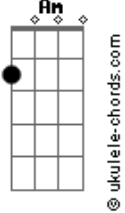

Diácono Nelsinho Corrêa - Por Que Não Vens a Mim?

tom:

Intro: Am Am Am F7M
 Am Am F7M
 Am Am F7M
 Am Am F7M
 Am Am F7M Em

Am Am
 Ao entrar numa igreja
 F7M
 A luz do sacrário acesa
 C E7 E
 Ovi Deus me perguntar
 Am Am
 Por onde andavas?
 F7M
 Não te via em minha casa
 C E7 E
 A quem procuravas, que não eu?

Am Am
 Ao entrar numa igreja
 F7M
 A luz do sacrário acesa
 C E7 E
 Ovi Deus me perguntar
 Am Am
 Por onde andavas?
 F7M
 Não te via em minha casa
 C E7 E
 A quem procuravas, que não eu?

[Refrão]

A
 Sou Deus

Acordes

D A
 E tenho um coração
 Bm
 Sinto tua falta quando não
 E7 E D E
 Te vejo junto a mim
 A A
 Sou Deus
 D A
 Tenho tanto pra curar
 Bm
 Eu te amo tanto
 E7 E
 Por que não vens a mim?
 Am
 Sabe Senhor
 Am F7M
 Andei por aí, mendigando amor
 E7 E
 Mas só me feri
 Am Am
 Quis buscar nas pessoas
 F7M
 Até em pessoas boas
 C E7 E
 O que só o Senhor pode me dar