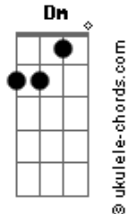

Diácono Nelsinho Corrêa - Por Que Não Vens a Mim?

tom:

Intro: Am Am Am F7M
 Am Am F7M
 Am Am F7M
 Am Am F7M
 Am Am F7M Em

Am Am
 Ao entrar numa igreja
 F7M
 A luz do sacrário acesa
 C E7 E
 Ouvi Deus me perguntar
 Am Am
 Por onde andavas?
 F7M
 Não te via em minha casa
 C E7 E
 A quem procuravas, que não eu?

Am Am
 Ao entrar numa igreja
 F7M
 A luz do sacrário acesa
 C E7 E
 Ouvi Deus me perguntar
 Am Am
 Por onde andavas?
 F7M
 Não te via em minha casa
 C E7 E
 A quem procuravas, que não eu?

[Refrão]

A
 Sou Deus

Acordes

D A
 E tenho um coração
 Bm
 Sinto tua falta quando não
 E7 E D E
 Te vejo junto a mim
 A A
 Sou Deus
 D A
 Tenho tanto pra curar
 Bm
 Eu te amo tanto
 E7 E
 Por que não vens a mim?
 Am
 Sabe Senhor
 Am F7M
 Andei por aí, mendigando amor
 E7 E
 Mas só me feri
 Am Am
 Quis buscar nas pessoas
 F7M
 Até em pessoas boas
 C E7 E
 O que só o Senhor pode me dar