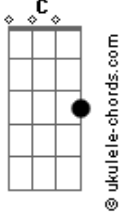

Diácono Nelsinho Corrêa - Por Que Não Vens a Mim?

tom:

Intro: Am Am Am F7M
 Am Am F7M
 Am Am F7M
 Am Am F7M
 Am Am F7M Em

Am Am
 Ao entrar numa igreja
 F7M
 A luz do sacrário acesa
 C E7 E
 Ovi Deus me perguntar
 Am Am
 Por onde andavas?
 F7M
 Não te via em minha casa
 C E7 E
 A quem procuravas, que não eu?

Am Am
 Ao entrar numa igreja
 F7M
 A luz do sacrário acesa
 C E7 E
 Ovi Deus me perguntar
 Am Am
 Por onde andavas?
 F7M
 Não te via em minha casa
 C E7 E
 A quem procuravas, que não eu?

[Refrão]

A
 Sou Deus

Acordes

D A
 E tenho um coração
 Bm
 Sinto tua falta quando não
 E7 E D E
 Te vejo junto a mim
 A A
 Sou Deus
 D A
 Tenho tanto pra curar
 Bm
 Eu te amo tanto
 E7 E
 Por que não vens a mim?
 Am
 Sabe Senhor
 Am F7M
 Andei por aí, mendigando amor
 E7 E
 Mas só me feri
 Am Am
 Quis buscar nas pessoas
 F7M
 Até em pessoas boas
 C E7 E
 O que só o Senhor pode me dar