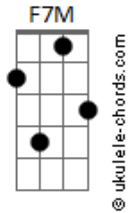

Diácono Nelsinho Corrêa - Por Que Não Vens a Mim?

tom:

Intro: Am Am Am F7M
 Am Am F7M
 Am Am F7M
 Am Am F7M
 Am Am F7M Em

Am Am
 Ao entrar numa igreja
 F7M
 A luz do sacrário acesa
 C E7 E
 Ovi Deus me perguntar
 Am Am
 Por onde andavas?
 F7M
 Não te via em minha casa
 C E7 E
 A quem procuravas, que não eu?

Am Am
 Ao entrar numa igreja
 F7M
 A luz do sacrário acesa
 C E7 E
 Ovi Deus me perguntar
 Am Am
 Por onde andavas?
 F7M
 Não te via em minha casa
 C E7 E
 A quem procuravas, que não eu?

[Refrão]

A
 Sou Deus

Acordes

D A
 E tenho um coração
 Bm
 Sinto tua falta quando não
 E7 E D E
 Te vejo junto a mim
 A A
 Sou Deus
 D A
 Tenho tanto pra curar
 Bm
 Eu te amo tanto
 E7 E
 Por que não vens a mim?
 Am
 Sabe Senhor
 Am F7M
 Andei por aí, mendigando amor
 E7 E
 Mas só me feri
 Am Am
 Quis buscar nas pessoas
 F7M
 Até em pessoas boas
 C E7 E
 O que só o Senhor pode me dar