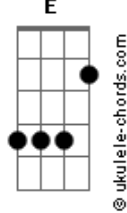

Diácono Nelsinho Corrêa - Por Que Não Vens a Mim?

tom:

Intro: Am Am Am F7M
 Am Am F7M
 Am Am F7M
 Am Am F7M
 Am Am F7M Em

Am Am
 Ao entrar numa igreja
 F7M
 A luz do sacrário acesa
 C E7 E
 Ouvi Deus me perguntar
 Am Am
 Por onde andavas?
 F7M
 Não te via em minha casa
 C E7 E
 A quem procuravas, que não eu?

Am Am
 Ao entrar numa igreja
 F7M
 A luz do sacrário acesa
 C E7 E
 Ouvi Deus me perguntar
 Am Am
 Por onde andavas?
 F7M
 Não te via em minha casa
 C E7 E
 A quem procuravas, que não eu?

[Refrão]

A
 Sou Deus

Acordes

D A
 E tenho um coração
 Bm
 Sinto tua falta quando não
 E7 E D E
 Te vejo junto a mim
 A A
 Sou Deus
 D A
 Tenho tanto pra curar
 Bm
 Eu te amo tanto
 E7 E
 Por que não vens a mim?
 Am
 Sabe Senhor
 Am F7M
 Andei por aí, mendigando amor
 E7 E
 Mas só me feri
 Am Am
 Quis buscar nas pessoas
 F7M
 Até em pessoas boas
 C E7 E
 O que só o Senhor pode me dar