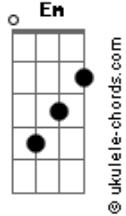

Diácono Nelsinho Corrêa - Por Que Não Vens a Mim?

tom:

Intro: Am Am Am F7M
 Am Am F7M
 Am Am F7M
 Am Am F7M
 Am Am F7M Em

Am Am
 Ao entrar numa igreja
 F7M
 A luz do sacrário acesa
 C E7 E
 Ouvi Deus me perguntar
 Am Am
 Por onde andavas?
 F7M
 Não te via em minha casa
 C E7 E
 A quem procuravas, que não eu?

Am Am
 Ao entrar numa igreja
 F7M
 A luz do sacrário acesa
 C E7 E
 Ouvi Deus me perguntar
 Am Am
 Por onde andavas?
 F7M
 Não te via em minha casa
 C E7 E
 A quem procuravas, que não eu?

[Refrão]

A
 Sou Deus

Acordes

D A
 E tenho um coração
 Bm
 Sinto tua falta quando não
 E7 E D E
 Te vejo junto a mim
 A A
 Sou Deus
 D A
 Tenho tanto pra curar
 Bm
 Eu te amo tanto
 E7 E
 Por que não vens a mim?
 Am
 Sabe Senhor
 Am F7M
 Andei por aí, mendigando amor
 E7 E
 Mas só me feri
 Am Am
 Quis buscar nas pessoas
 F7M
 Até em pessoas boas
 C E7 E
 O que só o Senhor pode me dar