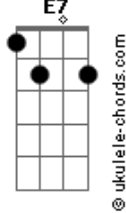

Diácono Nelsinho Corrêa - Por Que Não Vens a Mim?

tom:

Intro: Am Am Am F7M
 Am Am F7M
 Am Am F7M
 Am Am F7M
 Am Am F7M Em

Am Am
 Ao entrar numa igreja
 F7M
 A luz do sacrário acesa
 C E7 E
 Ouvi Deus me perguntar
 Am Am
 Por onde andavas?
 F7M
 Não te via em minha casa
 C E7 E
 A quem procuravas, que não eu?

Am Am
 Ao entrar numa igreja
 F7M
 A luz do sacrário acesa
 C E7 E
 Ouvi Deus me perguntar
 Am Am
 Por onde andavas?
 F7M
 Não te via em minha casa
 C E7 E
 A quem procuravas, que não eu?

[Refrão]

A
 Sou Deus

Acordes

D A
 E tenho um coração
 Bm
 Sinto tua falta quando não
 E7 E D E
 Te vejo junto a mim
 A A
 Sou Deus
 D A
 Tenho tanto pra curar
 Bm
 Eu te amo tanto
 E7 E
 Por que não vens a mim?
 Am
 Sabe Senhor
 Am F7M
 Andei por aí, mendigando amor
 E7 E
 Mas só me feri
 Am Am
 Quis buscar nas pessoas
 F7M
 Até em pessoas boas
 C E7 E
 O que só o Senhor pode me dar