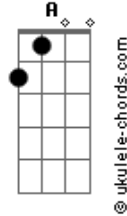

Diácono Nelsinho Corrêa - Por Que Não Vens a Mim?

tom:

Intro: Am Am Am F7M
 Am Am F7M
 Am Am F7M
 Am Am F7M
 Am Am F7M Em

Am Am
 Ao entrar numa igreja
 F7M
 A luz do sacrário acesa
 C E7 E
 Ouvi Deus me perguntar
 Am Am
 Por onde andavas?
 F7M
 Não te via em minha casa
 C E7 E
 A quem procuravas, que não eu?

Am Am
 Ao entrar numa igreja
 F7M
 A luz do sacrário acesa
 C E7 E
 Ouvi Deus me perguntar
 Am Am
 Por onde andavas?
 F7M
 Não te via em minha casa
 C E7 E
 A quem procuravas, que não eu?

[Refrão]

A
 Sou Deus

Acordes

D A
 E tenho um coração
 Bm
 Sinto tua falta quando não
 E7 E D E
 Te vejo junto a mim
 A A
 Sou Deus
 D A
 Tenho tanto pra curar
 Bm
 Eu te amo tanto
 E7 E
 Por que não vens a mim?
 Am
 Sabe Senhor
 Am F7M
 Andei por aí, mendigando amor
 E7 E
 Mas só me feri
 Am Am
 Quis buscar nas pessoas
 F7M
 Até em pessoas boas
 C E7 E
 O que só o Senhor pode me dar