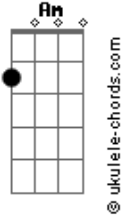

Diácono Nelsinho Corrêa - Por Que Não Vens a Mim?

tom:

Intro: Am Am Am F7M
 Am Am F7M
 Am Am F7M
 Am Am F7M
 Am Am F7M Em

Am Am
 Ao entrar numa igreja
 F7M
 A luz do sacrário acesa
 C E7 E
 Ouvi Deus me perguntar
 Am Am
 Por onde andavas?
 F7M
 Não te via em minha casa
 C E7 E
 A quem procuravas, que não eu?

Am Am
 Ao entrar numa igreja
 F7M
 A luz do sacrário acesa
 C E7 E
 Ouvi Deus me perguntar
 Am Am
 Por onde andavas?
 F7M
 Não te via em minha casa
 C E7 E
 A quem procuravas, que não eu?

[Refrão]

A
 Sou Deus

Acordes

D A
 E tenho um coração
 Bm
 Sinto tua falta quando não
 E7 E D E
 Te vejo junto a mim
 A A
 Sou Deus
 D A
 Tenho tanto pra curar
 Bm
 Eu te amo tanto
 E7 E
 Por que não vens a mim?
 Am
 Sabe Senhor
 Am F7M
 Andei por aí, mendigando amor
 E7 E
 Mas só me feri
 Am Am
 Quis buscar nas pessoas
 F7M
 Até em pessoas boas
 C E7 E
 O que só o Senhor pode me dar