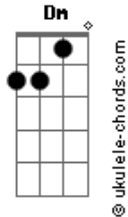

Diácono Nelsinho Corrêa - Por Que Não Vens a Mim?

tom:

Intro: Am Am Am F7M
 Am Am F7M
 Am Am F7M
 Am Am F7M
 Am Am F7M Em

Am Am
 Ao entrar numa igreja
 F7M
 A luz do sacrário acesa
 C E7 E
 Ovi Deus me perguntar
 Am Am
 Por onde andavas?
 F7M
 Não te via em minha casa
 C E7 E
 A quem procuravas, que não eu?

Am Am
 Ao entrar numa igreja
 F7M
 A luz do sacrário acesa
 C E7 E
 Ovi Deus me perguntar
 Am Am
 Por onde andavas?
 F7M
 Não te via em minha casa
 C E7 E
 A quem procuravas, que não eu?

[Refrão]

A
 Sou Deus

Acordes

D A
 E tenho um coração
 Bm
 Sinto tua falta quando não
 E7 E D E
 Te vejo junto a mim
 A A
 Sou Deus
 D A
 Tenho tanto pra curar
 Bm
 Eu te amo tanto
 E7 E
 Por que não vens a mim?
 Am
 Sabe Senhor
 Am F7M
 Andei por aí, mendigando amor
 E7 E
 Mas só me feri
 Am Am
 Quis buscar nas pessoas
 F7M
 Até em pessoas boas
 C E7 E
 O que só o Senhor pode me dar