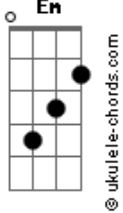

Diácono Nelsinho Corrêa - Por Que Não Vens a Mim?

tom:

Intro: Am Am Am F7M
 Am Am F7M
 Am Am F7M
 Am Am F7M
 Am Am F7M Em

Am Am
 Ao entrar numa igreja
 F7M
 A luz do sacrário acesa
 C E7 E
 Ovi Deus me perguntar
 Am Am
 Por onde andavas?
 F7M
 Não te via em minha casa
 C E7 E
 A quem procuravas, que não eu?

Am Am
 Ao entrar numa igreja
 F7M
 A luz do sacrário acesa
 C E7 E
 Ovi Deus me perguntar
 Am Am
 Por onde andavas?
 F7M
 Não te via em minha casa
 C E7 E
 A quem procuravas, que não eu?

[Refrão]

A
 Sou Deus

Acordes

D A
 E tenho um coração
 Bm
 Sinto tua falta quando não
 E7 E D E
 Te vejo junto a mim
 A A
 Sou Deus
 D A
 Tenho tanto pra curar
 Bm
 Eu te amo tanto
 E7 E
 Por que não vens a mim?
 Am
 Sabe Senhor
 Am F7M
 Andei por aí, mendigando amor
 E7 E
 Mas só me feri
 Am Am
 Quis buscar nas pessoas
 F7M
 Até em pessoas boas
 C E7 E
 O que só o Senhor pode me dar