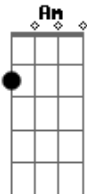

© ukulele-chords.com