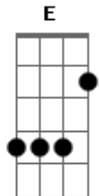

Diácono Nelsinho Corrêa - Diga Por Quê?

tom:

Intro: Am Em F7M Dm C C
Dm Am G Em F7M Am

Am7 G
Quantas vezes, chamei por você
Am7 G
Quantas vezes, você não quis ouvir
Am7 G
Quantas vezes, procurei por você
Am7 G C
E só encontrei, saudade
Dm Am
Quantas vezes quis lhe dar o Meu amor
F7M Bm7 E7 E
Mas você não me estendeu a mão!

© ukulele-chords.com

© ukulele-chords.com

© ukulele-chords.com

© ukulele-chords.com

© ukulele-chords.com

© ukulele-chords.com

Am F G
Que mais eu podia fazer por você que eu não fiz?
F7M G
Que mais eu devia fazer? (Bis)
Am7 G
Por Você Eu sofri na cruz
Am7 G
Por você Sangrei, por amor
Am7 G
Por você sofri humilhação e violência
Am7 G C
Mas fiquei em silêncio não usei o Meu poder
Dm Am
Milhões de anjos teria ao meu redor
F7M
Se Eu quisesse pra me defender
Bm7 E7 E
E me retirar da Cruz!

[Final] Am G C Em F7M
G C Dm Am G
Am F7M G Em Am

Pra me Defender e Me retirar da Cruz