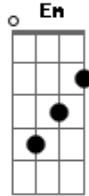

© ukulele-chords.com