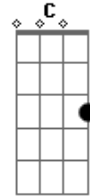

© ukulele-chords.com