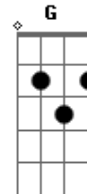

Diácono Nelsinho Corrêa - Diga Por Quê?

tom:

Intro: Am Em F7M Dm C C
Dm Am G Em F7M Am

Am7 G
Quantas vezes, chamei por você
Am7 G
Quantas vezes, você não quis ouvir
Am7 G
Quantas vezes, procurei por você
Am7 G C
E só encontrei, saudade
Dm Am
Quantas vezes quis lhe dar o Meu amor
F7M Bm7 E7 E
Mas você não me estendeu a mão!

© ukulele-chords.com

© ukulele-chords.com

© ukulele-chords.com

© ukulele-chords.com

© ukulele-chords.com

© ukulele-chords.com

Am F G
Que mais eu podia fazer por você que eu não fiz?
F7M G
Que mais eu devia fazer? (Bis)
Am7 G
Por Você Eu sofri na cruz
Am7 G
Por você Sangrei, por amor
Am7 G
Por você sofri humilhação e violência
Am7 G C
Mas fiquei em silêncio não usei o Meu poder
Dm Am
Milhões de anjos teria ao meu redor
F7M
Se Eu quisesse pra me defender
Bm7 E7 E
E me retirar da Cruz!