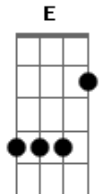

Diácono Nelsinho Corrêa - Diga Por Quê?

tom:

Intro: Am Em F7M Dm C C
Dm Am G Em F7M Am

Am7 G
Quantas vezes, chamei por você
Am7 G
Quantas vezes, você não quis ouvir
Am7 G
Quantas vezes, procurei por você
Am7 G C
E só encontrei, saudade
Dm Am
Quantas vezes quis lhe dar o Meu amor
F7M Bm7 E7 E
Mas você não me estendeu a mão!

© ukulele-chords.com

© ukulele-chords.com

© ukulele-chords.com

© ukulele-chords.com

© ukulele-chords.com

© ukulele-chords.com

Am F G
Que mais eu podia fazer por você que eu não fiz?
F7M G
Que mais eu devia fazer? (Bis)
Am7 G
Por Você Eu sofri na cruz
Am7 G
Por você Sangrei, por amor
Am7 G
Por você sofri humilhação e violência
Am7 G C
Mas fiquei em silêncio não usei o Meu poder
Dm Am
Milhões de anjos teria ao meu redor
F7M
Se Eu quisesse pra me defender
Bm7 E7 E
E me retirar da Cruz!

[Final] Am G C Em F7M
G C Dm Am G
Am F7M G Em Am

Pra me Defender e Me retirar da Cruz