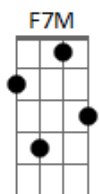

Diácono Nelsinho Corrêa - Diga Por Quê?

tom:

Intro: Am Em F7M Dm C C
Dm Am G Em F7M Am

Am7 G
Quantas vezes, chamei por você
Am7 G
Quantas vezes, você não quis ouvir
Am7 G
Quantas vezes, procurei por você
Am7 G C
E só encontrei, saudade
Dm Am
Quantas vezes quis lhe dar o Meu amor
F7M Bm7 E7 E
Mas você não me estendeu a mão!

[Refrão]

Am G
Por quê? Diga Por quê?
Am G
Não Consigo entender

Acordes

© ukulele-chords.com