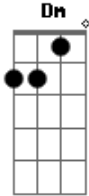

© ukulele-chords.com