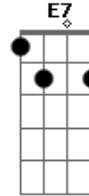

Diácono Nelsinho Corrêa - Diga Por Quê?

tom:

Intro: Am Em F7M Dm C C
Dm Am G Em F7M Am

Am7 G
Quantas vezes, chamei por você
Am7 G
Quantas vezes, você não quis ouvir
Am7 G
Quantas vezes, procurei por você
Am7 G C
E só encontrei, saudade
Dm Am
Quantas vezes quis lhe dar o Meu amor
F7M Bm7 E7 E
Mas você não me estendeu a mão!

© ukulele-chords.com

© ukulele-chords.com

© ukulele-chords.com

© ukulele-chords.com

© ukulele-chords.com

© ukulele-chords.com

Am F G
Que mais eu podia fazer por você que eu não fiz?
F7M G
Que mais eu devia fazer? (Bis)
Am7 G
Por Você Eu sofri na cruz
Am7 G
Por você Sangrei, por amor
Am7 G
Por você sofri humilhação e violência
Am7 G C
Mas fiquei em silêncio não usei o Meu poder
Dm Am
Milhões de anjos teria ao meu redor
F7M
Se Eu quisesse pra me defender
Bm7 E7 E
E me retirar da Cruz!