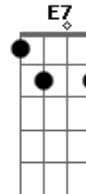

© ukulele-chords.com

© ukulele-chords.com

© ukulele-chords.com

© ukulele-chords.com

© ukulele-chords.com

© ukulele-chords.com

Am F G
Que mais eu podia fazer por você que eu não fiz?
F7M G
Que mais eu devia fazer? (Bis)
Am7 G
Por Você Eu sofri na cruz
Am7 G
Por você Sangrei, por amor
Am7 G
Por você sofri humilhação e violência
Am7 G C
Mas fiquei em silêncio não usei o Meu poder
Dm Am
Milhões de anjos teria ao meu redor
F7M
Se Eu quisesse pra me defender
Bm7 E7 E
E me retirar da Cruz!