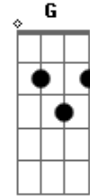

Diácono Nelsinho Corrêa - Diga Por Quê?

tom:

Intro: Am Em F7M Dm C C
Dm Am G Em F7M Am

Am7 G
Quantas vezes, chamei por você
Am7 G
Quantas vezes, você não quis ouvir
Am7 G
Quantas vezes, procurei por você
Am7 G C
E só encontrei, saudade
Dm Am
Quantas vezes quis lhe dar o Meu amor
F7M Bm7 E7 E
Mas você não me estendeu a mão!

© ukulele-chords.com

© ukulele-chords.com

© ukulele-chords.com

© ukulele-chords.com

© ukulele-chords.com

© ukulele-chords.com

Am F G
Que mais eu podia fazer por você que eu não fiz?
F7M G
Que mais eu devia fazer? (Bis)
Am7 G
Por Você Eu sofri na cruz
Am7 G
Por você Sangrei, por amor
Am7 G
Por você sofri humilhação e violência
Am7 G C
Mas fiquei em silêncio não usei o Meu poder
Dm Am
Milhões de anjos teria ao meu redor
F7M
Se Eu quisesse pra me defender
Bm7 E7 E
E me retirar da Cruz!