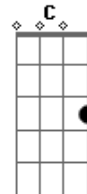

© ukulele-chords.com