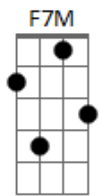

Diácono Nelsinho Corrêa - Diga Por Quê?

tom:

Intro: Am Em F7M Dm C C
Dm Am G Em F7M Am

Am7 G
Quantas vezes, chamei por você
Am7 G
Quantas vezes, você não quis ouvir
Am7 G
Quantas vezes, procurei por você
Am7 G C
E só encontrei, saudade
Dm Am
Quantas vezes quis lhe dar o Meu amor
F7M Bm7 E7 E
Mas você não me estendeu a mão!

[Refrão]

Am G
Por quê? Diga Por quê?
Am G
Não Consigo entender

Acordes

© ukulele-chords.com