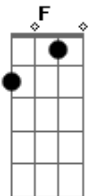

© ukulele-chords.com

© ukulele-chords.com

© ukulele-chords.com

© ukulele-chords.com

© ukulele-chords.com

© ukulele-chords.com

Am F G
Que mais eu podia fazer por você que eu não fiz?
F7M G
Que mais eu devia fazer? (Bis)
Am7 G
Por Você Eu sofri na cruz
Am7 G
Por você Sangrei, por amor
Am7 G
Por você sofri humilhação e violência
Am7 G C
Mas fiquei em silêncio não usei o Meu poder
Dm Am
Milhões de anjos teria ao meu redor
F7M
Se Eu quisesse pra me defender
Bm7 E7 E
E me retirar da Cruz!

[Final] Am G C Em F7M
G C Dm Am G
Am F7M G Em Am

Pra me Defender e Me retirar da Cruz