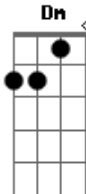

© ukulele-chords.com