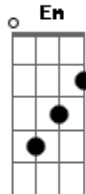

© ukulele-chords.com