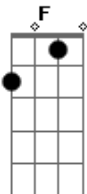

© ukulele-chords.com

© ukulele-chords.com

© ukulele-chords.com

© ukulele-chords.com

© ukulele-chords.com

© ukulele-chords.com

Am F G
Que mais eu podia fazer por você que eu não fiz?
F7M G
Que mais eu devia fazer? (Bis)
Am7 G
Por Você Eu sofri na cruz
Am7 G
Por você Sangrei, por amor
Am7 G
Por você sofri humilhação e violência
Am7 G C
Mas fiquei em silêncio não usei o Meu poder
Dm Am
Milhões de anjos teria ao meu redor
F7M
Se Eu quisesse pra me defender
Bm7 E7 E
E me retirar da Cruz!

[Final] Am G C Em F7M
G C Dm Am G
Am F7M G Em Am

Pra me Defender e Me retirar da Cruz