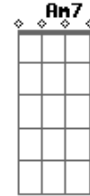

Diácono Nelsinho Corrêa - Diga Por Quê?

tom:

Intro: Am Em F7M Dm C C
Dm Am G Em F7M Am

Am7 G
Quantas vezes, chamei por você
Am7 G
Quantas vezes, você não quis ouvir
Am7 G
Quantas vezes, procurei por você
Am7 G C
E só encontrei, saudade
Dm Am
Quantas vezes quis lhe dar o Meu amor
F7M Bm7 E7 E
Mas você não me estendeu a mão!

© ukulele-chords.com

© ukulele-chords.com

© ukulele-chords.com

© ukulele-chords.com

© ukulele-chords.com

© ukulele-chords.com

Am F G
Que mais eu podia fazer por você que eu não fiz?
F7M G
Que mais eu devia fazer? (Bis)
Am7 G
Por Você Eu sofri na cruz
Am7 G
Por você Sangrei, por amor
Am7 G
Por você sofri humilhação e violência
Am7 G C
Mas fiquei em silêncio não usei o Meu poder
Dm Am
Milhões de anjos teria ao meu redor
F7M
Se Eu quisesse pra me defender
Bm7 E7 E
E me retirar da Cruz!