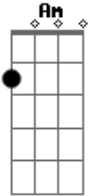

© ukulele-chords.com