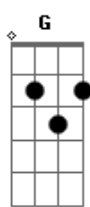

© ukulele-chords.com