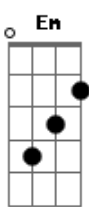

© ukulele-chords.com