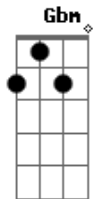

Diabo na Cruz - Moça Esquiva

tom:

Intro: A Gb Bm E

[Primeira Parte]

Ao copenhaga
 Fui abraçar-te
 Choraste por embaraçar-te
 Areal da praia
 Pedi noivado
 Melhor teria sido
 Ter-te atraído
 Riba arriba bate bate
 Como trovoadas
 Teu coração de donzela alvoraçada
 Refilas, desfilas
 Afias os meus sonhos
 Fazes-me sorrir e aos outros

Andar tristonhos

[Refrão]

Quando subo queres descer
 Mal eu desço só voar
 Roubo um beijo a correr
 Toca a enxotar
 Agarrar é às escuras
 Navegar só à deriva
 Ai Jesus, que moça esquiva

(A Gb Bm E)

[Segunda Parte]

Campo relvado

Acordes

© ukulele-chords.com

© ukulele-chords.com

© ukulele-chords.com

© ukulele-chords.com

© ukulele-chords.com

Vou demonstrar-te
 Apostas que eu só sei sujar-me
 Elogiei-te, estás ressentida
 Não guardas um sorriso
 Pra nada que eu te diga
 Tique no isqueiro
 Tique taque na queimada
 Pareces porta-voz da massa indignada
 Chamo o teu nome
 Tu avanças e recusas
 Não há quem chegue a ti
 Farol de Lampedusa