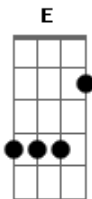

# Diabo na Cruz - Moça Esquiva

tom:

Intro: A Gb Bm E

[Primeira Parte]

Ao copenhaga  
 Fui abraçar-te  
 Choraste por embaraçar-te  
 Areal da praia  
 Pedi noivado  
 Melhor teria sido  
 Ter-te atraído  
 Riba arriba bate bate  
 Como trovoadas  
 Teu coração de donzela alvoraçada  
 Refilas, desfilas  
 Afias os meus sonhos  
 Fazes-me sorrir e aos outros

Andar tristonhos

[Refrão]

Quando subo queres descer  
 Mal eu desço só voar  
 Roubo um beijo a correr  
 Toca a enxotar  
 Agarrar é às escuras  
 Navegar só à deriva  
 Ai Jesus, que moça esquiva

( A Gb Bm E )

## Acordes

© ukulele-chords.com

© ukulele-chords.com

© ukulele-chords.com

© ukulele-chords.com

© ukulele-chords.com

Vou demonstrar-te  
 Apostas que eu só sei sujar-me  
 Elogiei-te, estás ressentida  
 Não guardas um sorriso  
 Pra nada que eu te diga  
 Tique no isqueiro  
 Tique taque na queimada  
 Pareces porta-voz da massa indignada  
 Chamo o teu nome  
 Tu avanças e recusas  
 Não há quem chegue a ti  
 Farol de Lampedusa