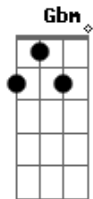

## Acordes

© ukulele-chords.com

© ukulele-chords.com

© ukulele-chords.com

© ukulele-chords.com

© ukulele-chords.com

Vou demonstrar-te  
 Apostas que eu só sei sujar-me  
 Elogiei-te, estás ressentida  
 Não guardas um sorriso  
 Pra nada que eu te diga  
 Tique no isqueiro  
 Tique taque na queimada  
 Pareces porta-voz da massa indignada  
 Chamo o teu nome  
 Tu avanças e recusas  
 Não há quem chegue a ti  
 Farol de Lampedusa