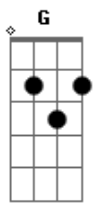

Di Souza - Indo Ali

tom:
 A (forma dos acordes no tom de G)
 Capostraste na 2ª casa
 Intro: C G C G
 Am G Dadd9 Em
 D Am G Dadd9
 Em D
 G Em G Em

G Em G
 Tranquilo estou
 Em
 Mesmo que você não me enxergue assim
 C Am D
 Eu vou, eu vou

© ukulele-chords.com

ukulele-chords.com

Em
 E pode ser que alguém te leve agora
 C Am D C
 Estou, estou, indo ali
 (C D G Em)
 (C D G Em)
 (C D G Em)
 (C D G Em)

C D
 Pode ser que alguém vai me buscar talvez
 C D
 Pode ser que seja até você não sei