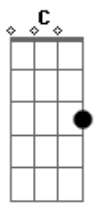

Di Souza - Indo Ali

tom:
 A (forma dos acordes no tom de G)
 Capostraste na 2ª casa
 Intro: C G C G
 Am G Dadd9 Em
 D Am G Dadd9
 Em D
 G Em G Em

G Em G
 Tranquilo estou
 Em
 Mesmo que você não me enxergue assim
 C Am D
 Eu vou, eu vou

G
 Já fui amor

Acordes

© ukulele-chords.com

© ukulele-chords.com

© ukulele-chords.com

© ukulele-chords.com

© ukulele-chords.com

© ukulele-chords.com

© ukulele-chords.com

ukulele-chords.com

Em
 E pode ser que alguém te leve agora
 C Am D C
 Estou, estou, indo ali
 (C D G Em)
 (C D G Em)
 (C D G Em)
 (C D G Em)

C D
 Pode ser que alguém vai me buscar talvez
 C D
 Pode ser que seja até você não sei