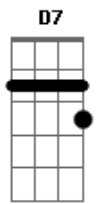

Di Souza - Indo Ali

tom:
 A (forma dos acordes no tom de G)
 Capostraste na 2ª casa
 Intro: C G C G
 Am G Dadd9 Em
 D Am G Dadd9
 Em D
 G Em G Em

G Em G
 Tranquilo estou
 Em
 Mesmo que você não me enxergue assim
 C Am D
 Eu vou, eu vou

© ukulele-chords.com

ukulele-chords.com

Em
 E pode ser que alguém te leve agora
 C Am D C
 Estou, estou, indo ali
 (C D G Em)
 (C D G Em)
 (C D G Em)
 (C D G Em)

C D
 Pode ser que alguém vai me buscar talvez
 C D
 Pode ser que seja até você não sei