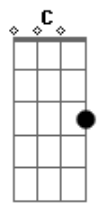

Di Souza - Indo Ali

tom:
 A (forma dos acordes no tom de G)
 Capostraste na 2ª casa
 Intro: C G C G
 Am G Dadd9 Em
 D Am G Dadd9
 Em D
 G Em G Em

G Em G
 Tranquilo estou
 Em
 Mesmo que você não me enxergue assim
 C Am D
 Eu vou, eu vou

G
 Já fui amor

Acordes

© ukulele-chords.com

© ukulele-chords.com

© ukulele-chords.com

© ukulele-chords.com

© ukulele-chords.com

© ukulele-chords.com

© ukulele-chords.com

© ukulele-chords.com

Em
 E pode ser que alguém te leve agora
 C Am D C
 Estou, estou, indo ali

(C D G Em)
 (C D G Em)
 (C D G Em)
 (C D G Em)

C D
 Pode ser que alguém vai me buscar talvez
 C D
 Pode ser que seja até você não sei