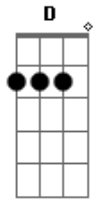

Di Souza - Esse Bloco É Bom Demais

tom:

Intro: D A D A
D A D A

D A D
Chama o jhow ali miga migo meu
A D A D A
Colé desse papo que mano deu

D A D
Tô sabendo que vai ser du bom
A D A D A
Já botei sapato passei batom

D A D
Camarada broder minha colega
A D A D A
Eu já tô na pista vê se me espera

D A D
Que até juliano que sumiu
A D A D A

Acordes

© ukulele-chords.com

© ukulele-chords.com

Já mandei convite e ele já viu

D A D
Chama todo mundo da cidade
A D A D A
Hoje é sexta feira da saudade

D A D
Fica ali na esquina me esperando
A D A D A
Que o carro vai passar tocando

D A D
Todo mundo vai cantando atrás
A D A D A
Esse Bloco aqui tá bom demais

D A D
Todo mundo vai cantando atrás
D
Esse bloco aqui tá bom demais