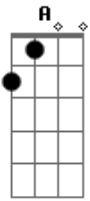

Di Souza - Esse Bloco É Bom Demais

tom:

Intro: D A D A
D A D A

D A D
Chama o jhow ali miga migo meu
A D A D A
Colé desse papo que mano deu

D A D
Tô sabendo que vai ser du bom
A D A D A
Já botei sapato passei batom

D A D
Camarada broder minha colega
A D A D A
Eu já tô na pista vê se me espera

D A D
Que até juliano que sumiu
A D A D A

Acordes

© ukulele-chords.com

© ukulele-chords.com

Já mandei convite e ele já viu

D A D
Chama todo mundo da cidade
A D A D A
Hoje é sexta feira da saudade

D A D
Fica ali na esquina me esperando
A D A D A
Que o carro vai passar tocando

D A D
Todo mundo vai cantando atrás
A D A D A
Esse Bloco aqui tá bom demais

D A D
Todo mundo vai cantando atrás
D
Esse bloco aqui tá bom demais