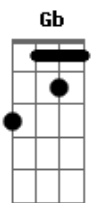

© ukulele-chords.com