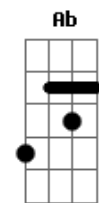

© ukulele-chords.com