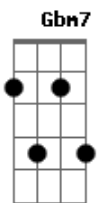

© ukulele-chords.com