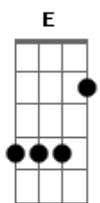

© ukulele-chords.com