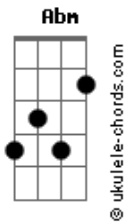

Di Paulo e Paulino - Meu Céu

Tom: A
Intro: A E E7 A E E7 A

[Solo]

A E E7 A
Armo a rede na varanda, afino minha viola
E E7 A
Sabiá canta comigo, mando a tristeza embora
A7 D A
No lugar aonde eu moro, solidão não me amola
E E7 A A7
Quando eu faço um ponteado, a cabocla cantarola

D A
Não é o céu conforme eu aprendi
A Abm Gbm E
Mas se Deus achar por bem
E7 A
Pode me deixar aqui

(A E E7 A E E7 A)

E E7 A
Quando vai chegando a noite, a natureza desmaia
E E7 A
O sereno vem caindo na folha da samambaia
A7 D A
Eu vou na biquinha d'água e tiro suor do rosto
E E7 A A7
Esperando a comidinha temperada com bom gosto

D A
Não é o céu conforme eu aprendi
A Abm Gbm E
Mas se Deus achar por bem
E7 A
Pode me deixar aqui

Acordes

(A E E7 A E E7 A)

E E7 A
Chamo a lua pra cantiga ao som da modinha boa
E E7 A
E misturo a cantoria com os bichos da lagoa
A7 D A
Urutau canta doído, sapo-boi marca o compasso
E E7 A A7
Afinados no bordão da viola nos meus braços
D A
Não é o céu conforme eu aprendi
A Abm Gbm E
Mas se Deus achar por bem
E7 A
Pode me deixar aqui