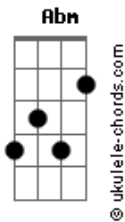

# Di Paulo e Paulino - Meu Céu

Tom: A  
Intro: A E E7 A E E7 A

[Solo]

A E E7 A  
Armo a rede na varanda, afino minha viola  
E E7 A  
Sabiá canta comigo, mando a tristeza embora  
A7 D A  
No lugar aonde eu moro, solidão não me amola  
E E7 A A7  
Quando eu faço um ponteado, a cabocla cantarola

D A  
Não é o céu conforme eu aprendi  
A Abm Gbm E  
Mas se Deus achar por bem  
E7 A  
Pode me deixar aqui

( A E E7 A E E7 A )

E E7 A  
Quando vai chegando a noite, a natureza desmaia  
E E7 A  
O sereno vem caindo na folha da samambaia  
A7 D A  
Eu vou na biquinha d'água e tiro suor do rosto  
E E7 A A7  
Esperando a comidinha temperada com bom gosto

## Acordes

( A E E7 A E E7 A )

E E7 A  
Chamo a lua pra cantiga ao som da modinha boa  
E E7 A  
E misturo a cantoria com os bichos da lagoa  
A7 D A  
Urutau canta doído, sapo-boi marca o compasso  
E E7 A A7  
Afinados no bordão da viola nos meus braços  
D A  
Não é o céu conforme eu aprendi  
A Abm Gbm E  
Mas se Deus achar por bem  
E7 A  
Pode me deixar aqui