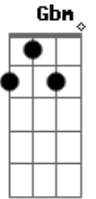

© ukulele-chords.com