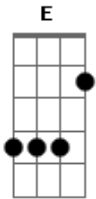

Di Paulo e Paulino - Se For Passar Em Goiânia

Tom: E

m [Intro] G G Gbm Em D G D G

G D
Eu tô passando uma barra muito difícil
C
O coração é o culpado disso
G D
Anda perdido e quase já não bate mais
G D
Enquanto a saudade corta e fere sem pena
C
O coitadinho quer a morena
G D
Que ficou longe, mora no estado de Goiás
Em Bm
Eu tô vendendo a boiada quase de graça
C
Fazenda de porteira fechada
D G B7
Eu tô largando tudo pra trás
Em Bm
Eu tô decidido mesmo a ir embora
C
Pra ver se o meu coração melhora
D G Gbm Em
E longe dela não fico mais

D
Se for passar em Goiânia
Em
Leva um recado meu
D
Avisa que eu tô chegando
G G Gbm Em
Pra ficar só ela e eu
D

Se for passar em Goiânia
Em
Me faça esse favor
D
Diz que eu vou virar goiano
G
Pra ficar com meu amor
(G G Gbm Em D G D G B7)
Em Bm
Eu tô vendendo a boiada quase de graça
C
Fazenda de porteira fechada
D G B7
Eu tô largando tudo pra trás
Em Bm
Eu tô decidido mesmo a ir embora
C
Pra ver se o meu coração melhora
D G Gbm Em
E longe dela não fico mais
D
Se for passar em Goiânia
Em
Leva um recado meu
D
Avisa que eu tô chegando
G G Gbm Em
Pra ficar só ela e eu
D
Se for passar em Goiânia
Em
Me faça esse favor
D
Diz que eu vou virar goiano
G
Pra ficar com meu amor

Acordes

© ukulele-chords.com