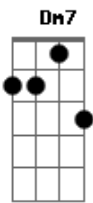

Di Pascali - O Maquinista

Tom: **C**

(**Bm7/11** **G/9**)

As mãos sujas do maquinista
Viajam lentamente nas trilhas, na rua, nos trilhos da lua

Tudo é findo, muito perto
Rodas, vinis
Nada é certo

O trem voa paralelas verticais
Os garotos se jogam no bagageiro
Balançando de um lado para o outro (balaiando pra lá e pra cá)
Nas janelas do trem noturno
Na seqüência de curvas desertas

Ponte - **Bm7** **C7** **Db** **Dm7**

(**Dm7** **Dm7** **Bb7**)

Senta, a mesa, a três
Arranja um arranjo
À fumaça do trem
Demorou dois meses pra mais
Suas cores frias e foscas
Pensamentos transitivos
Paráfrases estruturais
Táctil

O trem voa
Vias verticais
Vidas laterais
Vai a Maria
Voa a fumaça
Lá vai a fumaça, Maria

Acordes

© ukulele-chords.com

© ukulele-chords.com

© ukulele-chords.com

© ukulele-chords.com

© ukulele-chords.com

© ukulele-chords.com