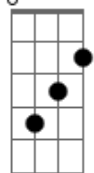

© ukulele-chords.com

Em