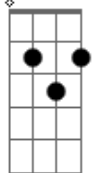

© ukulele-chords.com

G