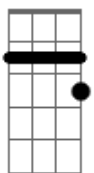

© ukulele-chords.com

D7