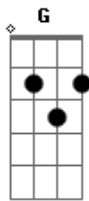

Di Melo - Se o Mundo Acabasse Em Mel

Tom: D

(intro 2x) Bm G Bm G

Bm A
Entro em choque publicitario
Bm G
Foi forte a queda do seu imperio
Bm A
É golpe duro pra milionário
Bm G
Com Honorário so nasce servo
Bm A
Deu pane no nervo do cerebro
Bm G
Taquicardia e revertério

Bm A
Momentos tragicos, instantes sordidos
Bm G
Tombo perplexo em pleno o looby

Bm Em Bm
Em
A ele que dizia que queria morre doce se o mundo acabasse em
mel, mel
Bm G Bm
Em
A ele que dizia que queria morre doce se o mundo acabasse em
mel, mel
Bm Em
Meeeelllll, meeelllll
Bm G
Meeeelllll, meeelllll

Acordes

© ukulele-chords.com

© ukulele-chords.com

© ukulele-chords.com

© ukulele-chords.com

© ukulele-chords.com