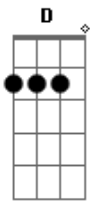

Di Melo - Se o Mundo Acabasse Em Mel

Tom: D

(intro 2x) Bm G Bm G

Bm A
Entro em choque publicitario
Bm G
Foi forte a queda do seu imperio
Bm A
É golpe duro pra milionário
Bm G
Com Honorário so nasce servo
Bm A
Deu pane no nervo do cerebro
Bm G
Taquicardia e revertério

Bm A
Momentos tragicos, instantes sordidos
Bm G
Tombo perplexo em pleno o looby

Bm Em Bm
Em
A ele que dizia que queria morre doce se o mundo acabasse em
mel, mel
Bm G Bm
Em
A ele que dizia que queria morre doce se o mundo acabasse em
mel, mel
Bm Em
Meeeelllll, meeelllll
Bm G
Meeeelllll, meeelllll

Acordes