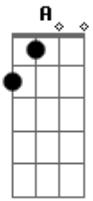

© ukulele-chords.com