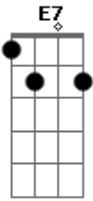

© ukulele-chords.com