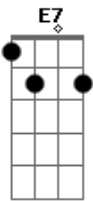

Di Melo - Pernalonga

Tom: **E**
Intro: **E7**

Vê se dá jeito nesse teu sistema

Teus olhos te condenam, tá na cara não vai dar

Vê se te manca, entra em outra cena

Este palco é pequeno não te caberá

Ô Pernalonga (Hey! Hey! Hey!)
Ô Pernalonga (Hey! Hey! Hey!)
Ô Pernalonga (Hey! Hey! Hey!)
Ô Pernalonga

Vê se corre pra pegar o tempo

Que o tempo não pára que tu quebra, quebra, a cara

Vê se corre pra pegar o tempo

Que o tempo não pára que tu quebra, quebra, a cara

Acordes

© ukulele-chords.com

© ukulele-chords.com