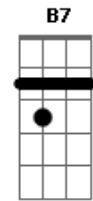

© ukulele-chords.com