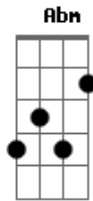

© ukulele-chords.com