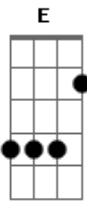

Di Márcio e Mauricio - Sem Você

Tom: C

Refrão:

C Am Dm G
Volte, não consigo dormir,
Gm A Dm G
Aonde está você, nunca esqueci amor
C F G
Dos seus carinhos
C Am Dm G
Volte, não consigo dormir,
Gm A Dm G
Aonde está você, ficar sem você, amor
C C C
Estou perdido
G C C C G C
Quando ama pra valer, impossível esquecer,
Am Em F G

Minhas noites são tão longas, sem você comigo baby

Fm G C
sem você comigo, volte amor
(REFRÃO)
G C C C G C
Quando ama pra valer, impossível esquecer,
Am Em F G
Minhas noites são tão longas, sem você comigo baby
Fm G
sem você comigo, volte amor
(REFRÃO)
(Am E C D)
F G
Estou perdido, Estou perdido
(REFRÃO) 2X

Acordes

© ukulele-chords.com

© ukulele-chords.com

© ukulele-chords.com

© ukulele-chords.com

© ukulele-chords.com

© ukulele-chords.com

© ukulele-chords.com

© ukulele-chords.com

© ukulele-chords.com

© ukulele-chords.com

© ukulele-chords.com