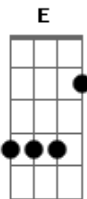

Di Márcio e Mauricio - Sem Você

Tom: C

Refrão:

C Am Dm G
Volte, não consigo dormir,
Gm A Dm G
Aonde está você, nunca esqueci amor
C F G
Dos seus carinhos
C Am Dm G
Volte, não consigo dormir,
Gm A Dm G
Aonde está você, ficar sem você, amor
C C C
Estou perdido
G C C C G C
Quando ama pra valer, impossível esquecer,
Am Em F G

Minhas noites são tão longas, sem você comigo baby

Fm G C
sem você comigo, volte amor
(REFRÃO)
G C C C G C
Quando ama pra valer, impossível esquecer,
Am Em F G
Minhas noites são tão longas, sem você comigo baby
Fm G
sem você comigo, volte amor
(REFRÃO)
(Am E C D)
F G
Estou perdido, Estou perdido
(REFRÃO) 2X

Acordes

© ukulele-chords.com

© ukulele-chords.com

© ukulele-chords.com

© ukulele-chords.com

© ukulele-chords.com

© ukulele-chords.com

© ukulele-chords.com

© ukulele-chords.com

© ukulele-chords.com

© ukulele-chords.com

© ukulele-chords.com