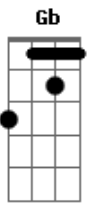

© ukulele-chords.com