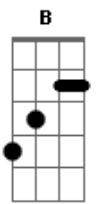

Di Ferrero - Seus Sinais

Tom: A

(forma dos acordes no tom de G)
Capostrate na 2ª casa

Foi quando eu parecia estar indo pra nenhum lugar

Numa noite eu te encontrei

Mas não sabia o que falar

Sugeri um outro bar

Uh... eu fico aqui pensando se seus dias são iguais

Uh.. fico aqui tentando entender os seus sinais

Enquanto o tempo vai
O Sol não saiu mais

(A B Abm A)
Eu só não saio mais

Acordes

© ukulele-chords.com

© ukulele-chords.com