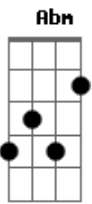

© ukulele-chords.com