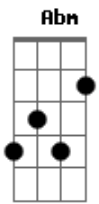

© ukulele-chords.com