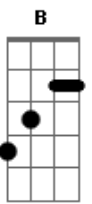

© ukulele-chords.com