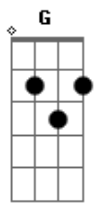

Di Ferrero - Seus Sinais

Tom: A

(forma dos acordes no tom de G)
Capostrate na 2ª casa

Foi quando eu parecia estar indo pra nenhum lugar

Numa noite eu te encontrei

Mas não sabia o que falar

Sugeri um outro bar

Uh... eu fico aqui pensando se seus dias são iguais

Uh.. fico aqui tentando entender os seus sinais

Enquanto o tempo vai
O Sol não saiu mais

(A B Abm A)
Eu só não saio mais

Acordes

© ukulele-chords.com

© ukulele-chords.com