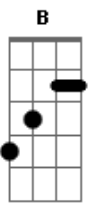

© ukulele-chords.com