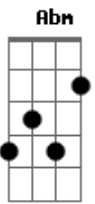

© ukulele-chords.com