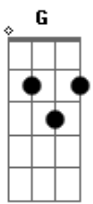

© ukulele-chords.com