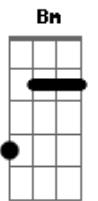

© ukulele-chords.com