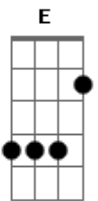

© ukulele-chords.com