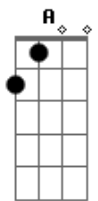

Di Ferrero - No Mesmo Lugar

Tom: E

E
Andando sem direção pela contramão Bm
Desde que você deixou meu colchão A A(7M)# Gbm
Bm
Sei que vai voltar E
Liguei pra dizer A A(7M)# Gbm
A chave vai estar no mesmo lugar
Bm E
Vou te confessar que ando diferente A A(7M)# Gbm
Meus amigos falam que tô distraído Bm
Cansei de gastar tempo e grana com noite A
Isso é raro A(7M)# Gbm
Não ligo se é cedo Bm E
A verdade é que não vale a pena esperar A A(7M)# Gbm
E fingir que nada aconteceu Bm E
Vou dizer a real

Bm E
Andando sem direção pela contramão A A(7M)# Gbm
Desde que você deixou meu colchão Bm
Sei que vai voltar E
Liguei pra dizer A A(7M)# Gbm

A chave vai estar no mesmo lugar

Bm
Gbm
Quando eu te encontro a gente fica em silêncio A A(7M)#
Bm
Quando eu te olho falo por telepatia Gbm Bm
Não dá pra esconder E
Melhor aceitar A A(7M)#
Não temos nada a perder

D E
É que não vale a pena esperar A A(7M)# Gbm
E fingir que nada aconteceu Bm E
E Vou dizer a real

Bm E
Andando sem direção pela contramão A A(7M)# Gbm
Desde que você deixou meu colchão Bm
Sei que vai voltar E
Liguei pra dizer A A(7M)# Gbm
A chave vai estar no mesmo lugar

Bm E
Sei que vai voltar A A(7M)#
Liguei pra dizer Gbm
A chave vai estar Gbm
(É, você sabe)

Acordes

© ukulele-chords.com