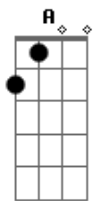

Di Ferrero - No Mesmo Lugar

Tom: E

E
Andando sem direção pela contramão Bm
Desde que você deixou meu colchão A A(7M)# Gbm
Bm
Sei que vai voltar E
Liguei pra dizer A A(7M)# Gbm
A chave vai estar no mesmo lugar
Bm E
Vou te confessar que ando diferente Gbm
A A(7M)#
Meus amigos falam que tô distraído Bm
Cansei de gastar tempo e grana com noite A
Isso é raro A(7M)# Gbm
Não ligo se é cedo Bm E
A verdade é que não vale a pena esperar A A(7M)# Gbm
E fingir que nada aconteceu Bm E
Vou dizer a real

Bm E
Andando sem direção pela contramão A A(7M)# Gbm
Desde que você deixou meu colchão Bm
Sei que vai voltar E
Liguei pra dizer A A(7M)# Gbm

A chave vai estar no mesmo lugar

Bm
Gbm
Quando eu te encontro a gente fica em silêncio A A(7M)#
Bm
Quando eu te olho falo por telepatia Gbm Bm
Não dá pra esconder E
Melhor aceitar A A(7M)#
Não temos nada a perder

D E
É que não vale a pena esperar A A(7M)# Gbm
E fingir que nada aconteceu Bm E
E Vou dizer a real

Bm E
Andando sem direção pela contramão A A(7M)# Gbm
Desde que você deixou meu colchão Bm
Sei que vai voltar E
Liguei pra dizer A A(7M)# Gbm
A chave vai estar no mesmo lugar

Bm E
Sei que vai voltar A A(7M)#
Liguei pra dizer
A chave vai estar Gbm
(É, você sabe)

Acordes

© ukulele-chords.com