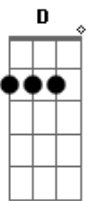

© ukulele-chords.com