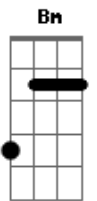

Di Ferrero - No Mesmo Lugar

Tom: E

E
 Andando sem direção pela contramão Bm
 Desde que você deixou meu colchão A A(7M)# Gbm
Bm
 Sei que vai voltar E
 Liguei pra dizer A A(7M)# Gbm
 A chave vai estar no mesmo lugar
Bm E
 Vou te confessar que ando diferente A A(7M)# Gbm
 Meus amigos falam que tô distraído Bm
 Cansei de gastar tempo e grana com noite A
 Isso é raro A(7M)# Gbm
 Não ligo se é cedo Bm E
 A verdade é que não vale a pena esperar A A(7M)# Gbm
 E fingir que nada aconteceu Bm E
 Vou dizer a real

Bm E
 Andando sem direção pela contramão A A(7M)# Gbm
 Desde que você deixou meu colchão Bm
 Sei que vai voltar E
 Liguei pra dizer A A(7M)# Gbm

A chave vai estar no mesmo lugar

Bm
Gbm
 Quando eu te encontro a gente fica em silêncio A A(7M)#
Bm
 Quando eu te olho falo por telepatia Gbm Bm
 Não dá pra esconder E
 Melhor aceitar A A(7M)#
 Não temos nada a perder

D E
 É que não vale a pena esperar A A(7M)# Gbm
 E fingir que nada aconteceu Bm E
E Vou dizer a real

Bm E
 Andando sem direção pela contramão A A(7M)# Gbm
 Desde que você deixou meu colchão Bm
 Sei que vai voltar E
 Liguei pra dizer A A(7M)# Gbm
 A chave vai estar no mesmo lugar

Bm E
 Sei que vai voltar A A(7M)#
 Liguei pra dizer Gbm
 A chave vai estar Gbm
 (É, você sabe)

Acordes

© ukulele-chords.com

© ukulele-chords.com

© ukulele-chords.com

© ukulele-chords.com

© ukulele-chords.com