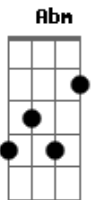

Dhonatan Coelho - Linguarudos

tom:

Intro: ^A E A E E7 A
E A E E7 A

^A Hoje amanheci com uma ressaca excomungada ^{Bm}
^E Já fazia quase um ano que eu não bebia nada ^D
E a culpada disso tudo com certeza é você ^{A A E7}
^A Essa noite eu dormi no banco de trás do meu carro ^E

Embragado, apaixonado ^D
Coração despedaçado

Com uma dor que não acaba ^{A (Abm Gbm)}
Só pensando em beber ^{E E7 A}
Ela diz que o nosso encanto acabou ^{E E7 A A7}
Tá fechada pro amor, ela trancou seu coração ^{D A}
As vezes penso que estou condenado ^{E E7 A (Abm Gbm)}
A viver apaixonado, ou morrer de solidão

^E Só volto pra casa o dia que ela me perdoar ^{E7 A (Abm Gbm)}
(^{E A E E7 A})
(^{E A E E7 A})

^E Ela diz que o nosso encanto acabou ^{E7 A}
^E Tá fechada pro amor, ela trancou seu coração ^{A A7}
^D As vezes penso que estou condenado ^A
^E A viver apaixonado, ou morrer de solidão ^{E7 A (Abm Gbm)}

^E Ah! Não quero saber ^A
^E Só volto pra casa o dia que ela me perdoar ^{E7 A A7}

[Final] ^{D E A E A}

Acordes

© ukulele-chords.com

© ukulele-chords.com

© ukulele-chords.com

© ukulele-chords.com

© ukulele-chords.com