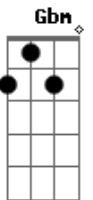

© ukulele-chords.com